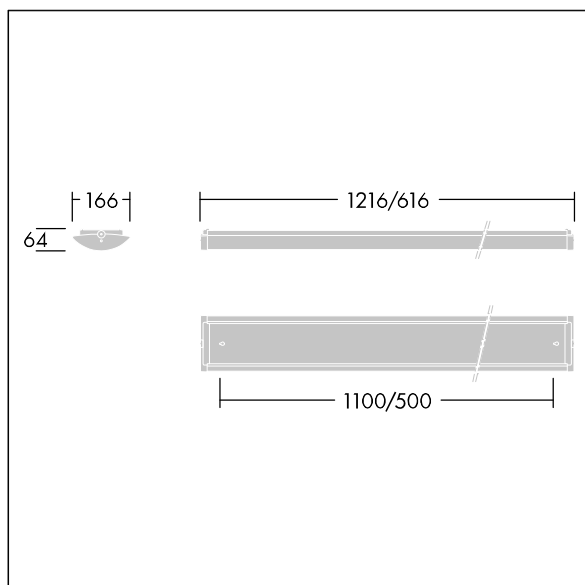

LED 27W PRSM_LO_4K	EN 55015	IP44	IK06	CE	EAC	650°C
--------------------	----------	------	------	----	-----	-------

Prisma

Luminaire LED Monté en plafonnier de faible profondeur.
 Electronique, non gradable. Classe électrique I, IP44.
 Corps : acier pré-peint. Embouts : Matière plastique blanc.
 Diffuseur : acrylique dépoli. Positions de fixation en trou de serrure de Ø 14 mm pour une fixation directe au plafond, au mur ou aux supports. Intervalles de fixation : 500 mm.
 Deux entrées de câble Ø 19 mm à l'arrière du corps et opercules dans les embouts. Passe-fil inclus. Connexion électrique via bornier à poussoir 2 x 2,5 mm² 3 P. Câblage traversant. Livré avec LED 4 000 K

Dimensions : 616 x 166 x 64 mm
 Puissance du luminaire: 27 W
 Flux lumineux du luminaire: 3100 lm
 Efficacité lumineuse du luminaire: 115 lm/W
 Poids : 1,52 kg

TLG_PRSM_F_01.jpg

TLG_PRSM_M_LED_LD1.wmf

TLG_SP_0043375.ltd

Position de la lampe: STD - Standard
 Source lumineuse: LED
 Flux lumineux du luminaire*: 3100 lm
 Efficacité lumineuse du luminaire*: 115 lm/W
 Indice min. de rendu des couleurs: 80
 Convertisseur: 1 x 00152561 DRV PH XI 36W 400mA
 115V F #p
 Rend.: 1,00 Rend. Sup.: 0,05 Rend. Inf.: 0,95