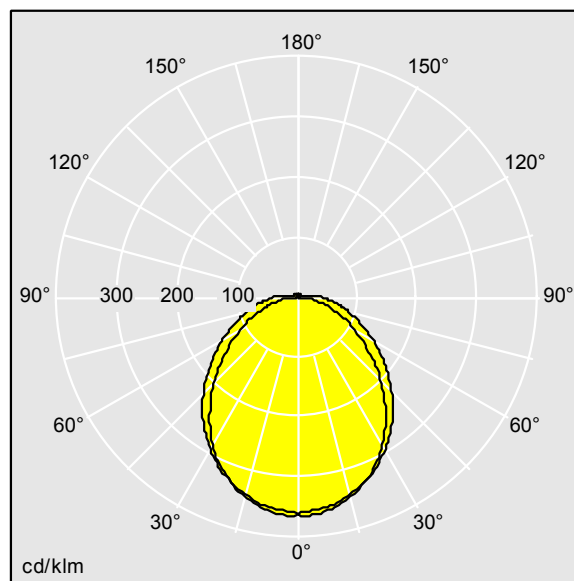

LED 27W PRSM_LO_4K	EN 55015	IP44	IK06	CE	EAC	650°C
--------------------	----------	------	------	----	-----	-------

Prisma

Luminaire LED Monté en plafonnier de faible profondeur.
 Electronique, non gradable. Classe électrique I, IP44.
 Corps : acier pré-peint. Embouts : Matière plastique blanc.
 Diffuseur : acrylique dépoli. Positions de fixation en trou de serrure de Ø 14 mm pour une fixation directe au plafond, au mur ou aux supports. Intervalles de fixation : 500 mm.
 Deux entrées de câble Ø 19 mm à l'arrière du corps et opercules dans les embouts. Passe-fil inclus. Connexion électrique via bornier à poussoir 2 x 2,5 mm² 3 P. Câblage traversant. Livré avec LED 4 000 K

Dimensions : 616 x 166 x 64 mm
 Puissance du luminaire: 27 W
 Flux lumineux du luminaire: 3100 lm
 Efficacité lumineuse du luminaire: 115 lm/W
 Poids : 1,52 kg

TLG_PRSM_F_01.jpg

TLG_PRSM_M_LED_LD1.wmf

TLG_SP_0043375.ltd

Position de la lampe: STD - Standard
 Source lumineuse: LED
 Flux lumineux du luminaire*: 3100 lm
 Efficacité lumineuse du luminaire*: 115 lm/W
 Indice min. de rendu des couleurs: 80
 Convertisseur: 1 x 00152561 DRV PH XI 36W 400mA
 115V F #p
 Rend.: 1,00 Rend. Sup.: 0,05 Rend. Inf.: 0,95