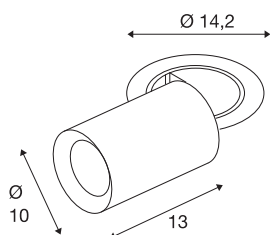

INFORMATIONS TECHNIQUES

Réf.	1007041
Nombre de sorties lumineuses différentes	1
Orientable ou inclinable	rotatif et pivotant
Montage	Encastrement
Détails de montage	Plafond
Courant / tension secondaire	700 mA
Classe de protection	III
Puissance en watts	25.4 W
Température ambiante minimale	-20 °C
Température ambiante maximale	40 °C
Lumen	2150 lm
Température de couleur	2700 Kelvin
Angle de rayonnement	40 °
Coloris	blanc
IRC	90
UGR ≤	22
Données LXXBXX	L80B50
Durée de vie	50000 h
Risk Group	1
Longueur	13 cm
Diamètre	10 cm
Poids net	0.95 kg

Poids brut	1.017 kg
Forme de découpe	ronde
Profondeur d'encastrement	15 cm
Diamètre d'encastrement	13 cm