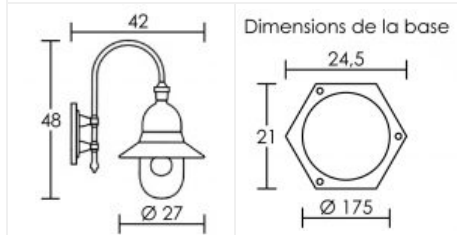

APPL. LAMPARO CUIVRE/NOIR

Code : 3083

Caractéristiques techniques

Utilisation	extérieure	Puissance nominale / absorbée	1 x 100 W
IP	IP44	Tension / Fréquence / Intensité	230 V ; 50/60 Hz
IK	IK07	Driver / Alimentation	Direct sur réseau sans alimentation
Classe	Classe 1 - isolation fonctionnelle avec borne de terre	Facteur de puissance	dépend de la lampe utilisée
Résistance au feu	850°C	Température d'utilisation	-20 °C / +35 °C
Mode de montage	Mur - surface	Variation	OUI
Matières / Coloris n°1	corps aluminium noir 9005 mat	Poids net	1117 gr
Matières / Coloris n°2	diffuseur / vasque polycarbonate (PC)	Compatible minuterie	OUI
Orientation du produit	fixe	Compatible détection	OUI
Nombre et type de source	Plusieurs types de sources possibles - 1 lampe non fournie	Applications spécifiques	■ Décoratif
Douille / Culot	E27		