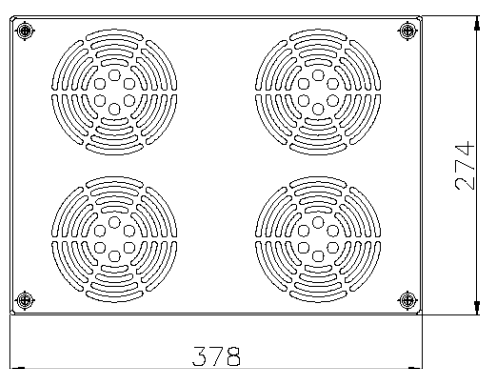

Plateau de Ventilation 4 Ventilateurs pour Toit de Baie Noir

Référence du produit: 542-044-BK

excel
without compromise.

profondeur

274 mm

Dessin de produit

Normes applicables

Norme applicable	Détails
RoHS-II/-III (2011/65/EU & 2015/863): 2023	Our products, demonstrate full adherence to the regulatory stipulations of the EU Directive 2011/65/EU (RoHS-II) and its corresponding delegated directive 2015/863 (RoHS-III).
WFD: 2023	Compliant to Waste Framework Directive
SCIP: 2023	Compliant - Does Not Contain Substances of Concern In articles as such or in complex objects (Products)
POPs (EU) No 2019/1021	EU Regulation for the restriction of Persistent Organic Pollutants.

Informations concernant les références produits

Référence du produit	Description
542-044-BK	Plateau de Ventilation 4 Ventilateurs pour Toit de Baie Noir
542-044-GE	Plateau de Ventilation 4 Ventilateurs pour Toit de Baie Gris Blanc

Excel est une solution d'infrastructure globale aux performances internationales de premier plan - conception, fabrication, support et livraison - sans compromis.

Contactez-nous à l'adresse sales@excel-networking.com

excel
without compromise.

E&OE. Excel is a registered trade name of Mayflex Holdings Ltd.