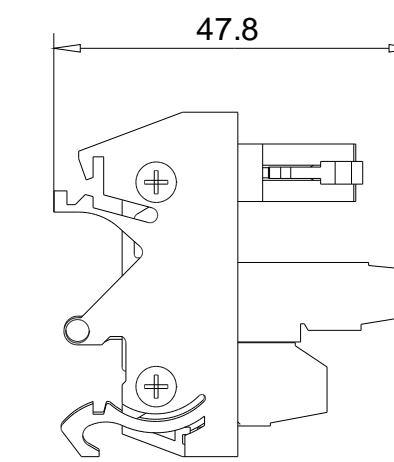

Unten / Bottom

Rechts / Right

Vorne / Front

Links / Left

Oben / Top

Alle Bemessungswerte sind in Millimeter (mm) angegeben.
All dimensions are in millimeters (mm).

SIEMENS

6ES73921AN000AA0_001

Format / Size: DIN A2

Maßstab / Scale: 1:1