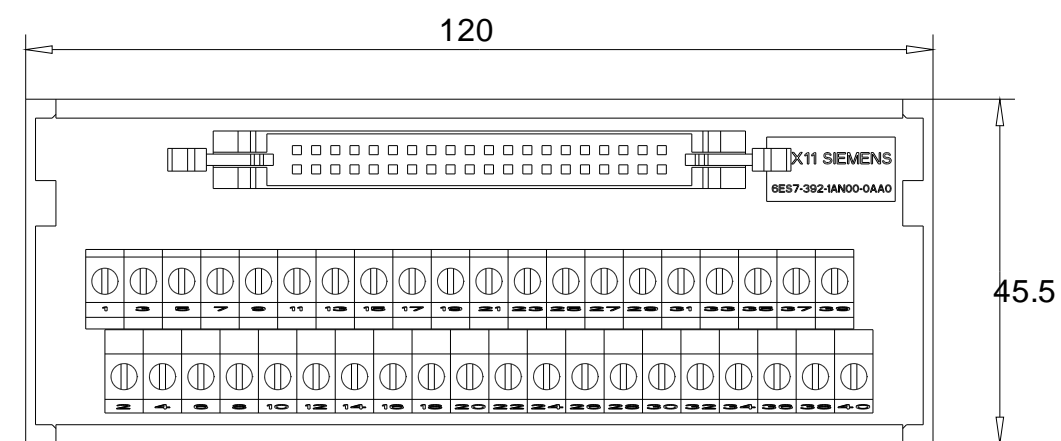

Unten / Bottom

Rechts / Right

Vorne / Front

Links / Left

Oben / Top

Alle Bemessungswerte sind in Millimeter (mm) angegeben.
All dimensions are in millimeters (mm).

SIEMENS

6ES73921AN000AA0_001

Format / Size: DIN A2

Maßstab / Scale: 1:1