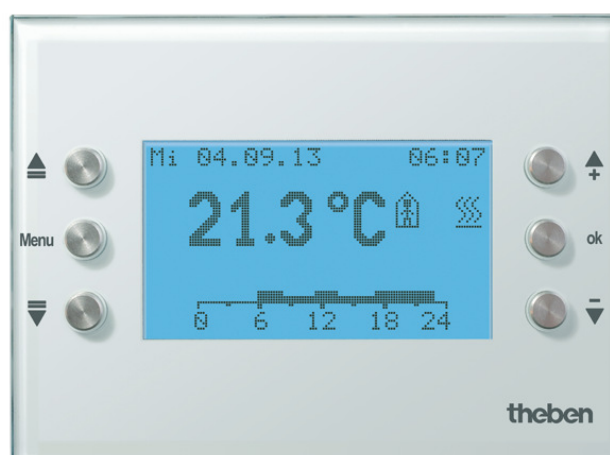

# VARIA 826 S WH KNX

N° de réf.: 8269210

theben

KNX

Régulation de chauffage

## Description des fonctions

- Écran multifonction avec régulateur de température ambiante
- Paramétrable, pour l'affichage et la commande de diverses fonctions, dont les scénarios d'éclairage ou les systèmes de protection solaire
- Pour la commande et la régulation de divers dispositifs, dont le chauffage, les ventilo-convecteurs, les climatiseurs
- Écran rétroéclairé et horloge programmable intégrée
- Jusqu'à 7 pages d'affichage différentes
- Passage automatique à l'heure d'été/hiver avec réserve de marche
- Commande jusqu'à 8 pièces grâce à des profils de température personnalisés
- Horloge programmable hebdomadaire dotée de 8 canaux avec jusqu'à 3 états différents, par ex. pour la lumière, les volets roulants, le ventilateur etc.
- 3 programmes de chauffage
- Régulation continue ou tout-ou-rien au choix
- Modes de fonctionnement : confort, éco, nuit, hors gel
- Les données météorologiques de la station météorologique Theben peuvent être visualisées.
- Programmation libre via ETS sans « plug-in »
- Montage sur boîtier encastré

## Caractéristiques techniques

VARIA 826 S WH KNX	
Tension de service KNX	Tension du bus, $\leq 15$ mA (<10 mA sans bouton lumineux)
Tension d'alimentation	50 Hz
Fréquence	50 Hz
Type de montage	Encastré dans le mur
Type de raccordement	Borne de BUS KNX
Réserve de mémoire	1,5 Années

VARIA 826 S WH KNX	
Affichage	Display mit 132 x 72 Punkten (8 Zeilen mit unterschiedlichen Funktionen) z.B. Überschrift, Schalten, Dimmen, %-Wert, Jalousie/Rollladen, Heizung/Klima/Lüftung, Zählwert, Temperatur, 2 Byte Wert, 8/16 Bit Zählwert usw.), LCD avec rétroéclairage blanc, dimmable
Couleur	Façade en verre blanche
Température ambiante	0°C ... 45°C