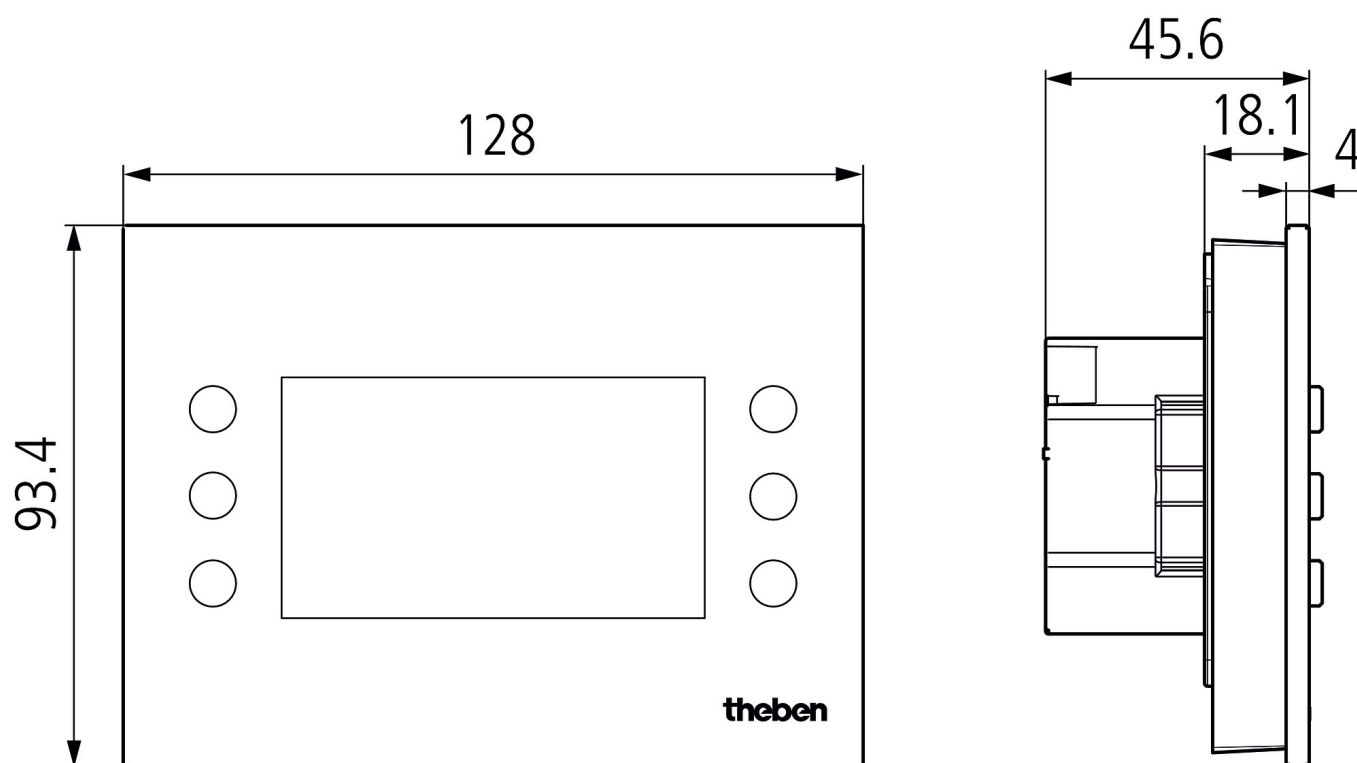

VARIA 826 S WH KNX

N° de réf.: 8269210

theben

Caractéristiques techniques

VARIA 826 S WH KNX	
Indice de protection	IP 20
Classe de protection	II selon EN 60 730-1

Plans d'encombrement

Sous réserve de modifications ou d'erreurs

Pour plus d'informations, consulter: www.theben.fr/produit/8269210

Les données de charge sont déterminées avec des illuminants sélectionnés à titre d'exemple et sont donc des données typiques en raison du grand nombre de produits disponibles.

31/01/2024

Page 2 de 2