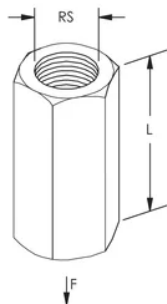

COUPLEUR DE TIGE EM-HEX, TIGE M8

CATALOG NUMBER

025M8EG

CARACTÉRISTIQUES DU PRODUIT

Article Number: 592340

Material: Acier

Finish: Électrozingué

Rod Size: M8

Longueur: 30-mm

Static Load: 1800 N

DIAGRAMS

AVERTISSEMENT

Les produits nVent doivent être installés et utilisés conformément aux consignes figurant dans les fiches d'instructions et les documents de formation des produits nVent. Les fiches d'instructions sont disponibles à l'adresse suivante: www.nvent.com et auprès de votre représentant du service client nVent. Une mauvaise installation, une utilisation incorrecte, une application