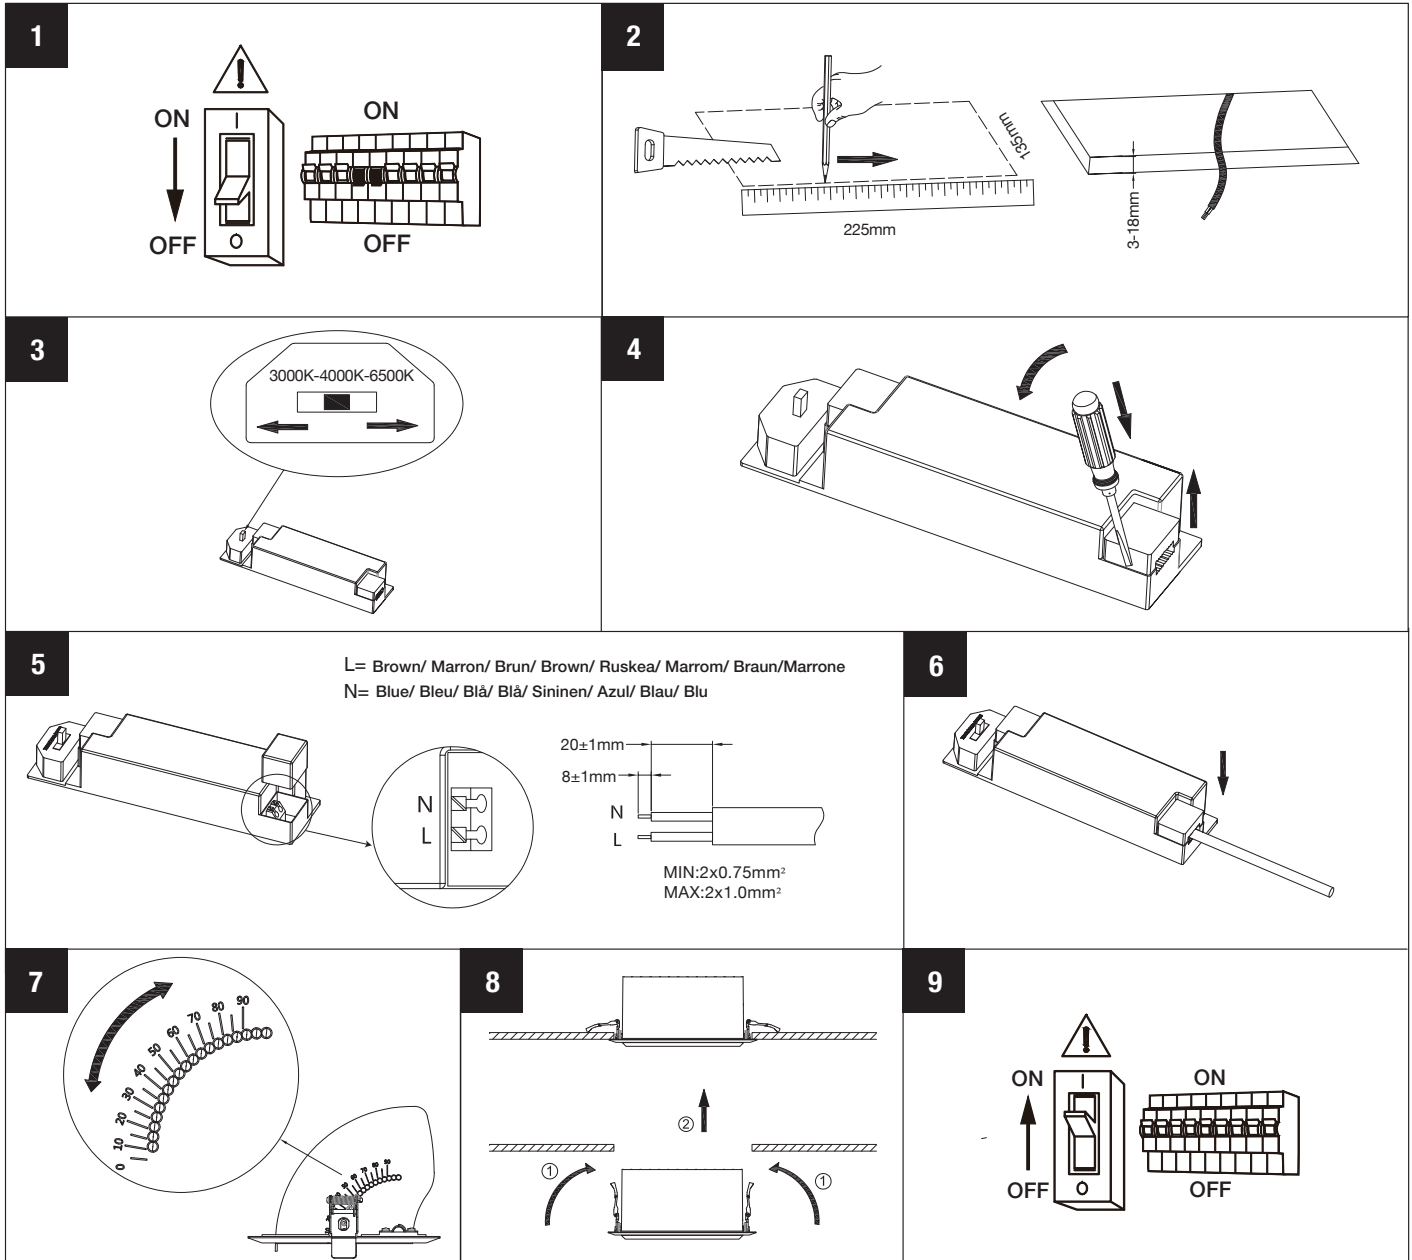

* Model	SGSO Sku	* Size	* CCT	* Power	* CRI	Lumen	* Life time	* BA
LUTUY01	0017440091	240x150x113mm	3000K/4000K/6500K	45W	>90	4000lm	50000H	70°

- * Model/ Modèle/ Modell/ Modell/ Model/ Model/ Modell/ Modello
- * Size/ Taille/ Storlek/ Størrelse/ Size/ Size/ Größe/ Taglia
- * CCT/ Couleur de température/CCT/Temperatur di colore
- * Power/ Puissance/ Effekt/ Makt/ Power/ Power/ Leistung/ Potenza
- * CRI/ IRC : Indice de rendu des couleurs/CRI/Indice di resa cromatica
- * Life time/ Durée de vie/ Livstid/ Levetid/ Kestoiäkä/ Vida útil/ Lebenszeit/ Durata di vita
- * BA/ Angle du faisceau/BA/Angolo del fascio