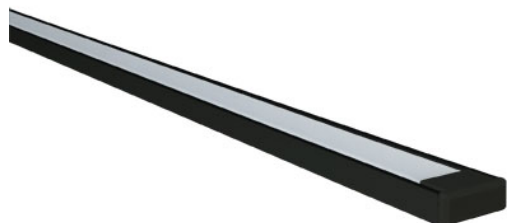

Référence: 880477NSM

MICRO-ALU LED IP20 noir SM au CM opale 2700K FLEX PERF 24VDC

- Couleur visible du produit : noir, diffuseur opale
- Matériau : aluminium, traitement de la surface : anodisé
- Puissance : 14,4W/m
- Flux lumineux : 1348lm/m, efficacité lumineuse : 94lm/W
- Couleur de la lumière/température(s) de couleur : blanc 2700K
- Indice de rendu des couleurs : 90, SDCM3
- Nombre de LED : 160LED/m, bandeau FLEX PERF
- Classe de protection : III, tension 24VDC
- Dimmable : Oui, variation avec alimentation/contrôleur compatible (non inclus)
- Indice de protection : IP20, compatible volume sdb : non
- Résistance environnement : Non concerné
- Type de câblage : 20AWG 2x0,5mm²
- Mode de pose/installation : saillie/suspension
- Durée de vie en heures : 50000, durée de vie nominale L80 / B10 à 25 °C
- Températures de fonctionnement : -20°C/+40°C
- Prix indiqué au centimètre : sur-mesure possible jusqu'à 300cm
- Installation dans profil aluminium d'encastrement carrelage, via clips de fixation ou kit de suspensions (non inclus).