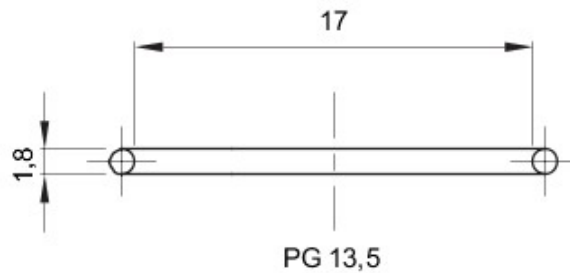

Pour bouchons en pas
Electrocod

PG13,5 Description
36B

Joint torique

DIMENSIONS

GEWISS S.A.S. 1, Rue du Rio Salado 91940
Les Ulis Cedex
Tel : +33 1 64 86 80 80

www.gewiss.com
www.gewiss@gewiss.fr
Dernière mise à jour 08/08/2019