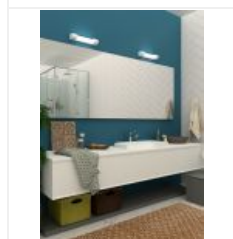

# NORMARIC B.55 17 avec tube S19 LED 4000K

Réglette salle d'eau IP21, sans diffuseur, tube Linolite S19  
fourni, avec prise 16A + inter

Code : **53118**