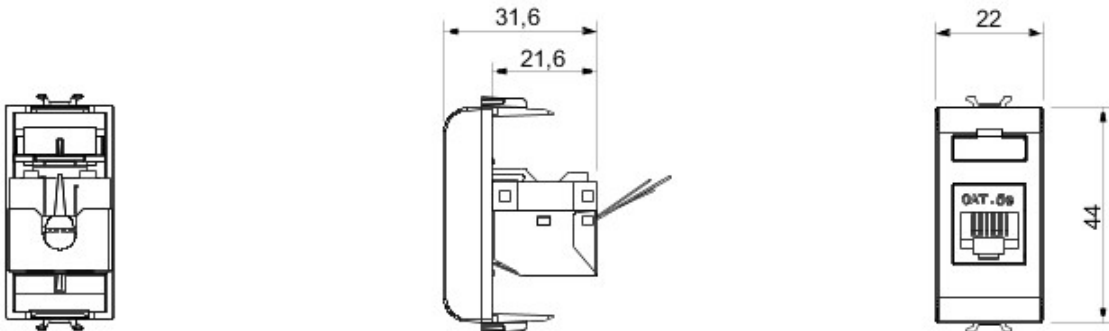

Vaste gamme d'interrupteurs, prises de courant (conformes aux normes nationales et internationales), prises de données, dispositifs pour la gestion du chauffage et du confort, signalisation d'alarmes techniques, éclairage de secours. Les modules Chorus sont proposés dans quatre coloris, blanc brillant, noir satiné, titane vernis et ivoire brillant et dans différentes modularités, 1/2, 1, 2 et 3 modules. Grâce aux supports destinés aux boîtes rectangulaires, carrées et rondes, vous pouvez créer des combinaisons infinies à partir de la gamme de plaques Chorus.

Catégorie	Prises données	Description	RJ45
Couleur	Blanc	Catégorie d'utilisation	5e
Câbles	FTP	Connexion	Sans outil
Nombre de paires	4	Norme	EN 60603-7-3
N. de modules Chorus	1	Electrocod	3722

DIMENSIONS