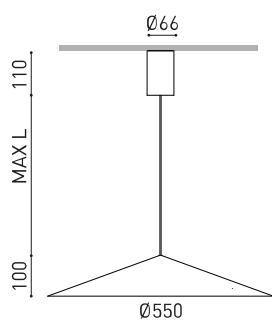

DIMENSIONS

ACCESSOIRES

CORD ACCESSORY

Nom	DUNE 55 BASE 2M DIM DALI 2700K NT
Référence	A4831020NT
Coleur	Noir Texturé - Autres couleurs, veuillez consulter
RAL	9005
Catégorie	SUSPENSION

Type	LED
Flux lumineux brut	710 lm
Température de couleur	2700 K - Autres K, veuillez consulter
Stabilité chromatique	MacAdam Step 2
Indice de reproduction chromatique	CRI > 90
Puissance	5 W
Courant	150 mA
Efficacité	142 lm/W
Durée de vie de la LED	L80B10 > 60.000h

Efficacité lumineuse	68%
Angle du faisceau lumineux	133°

Driver	Inclus
Valeurs de puissance du système	6,20 W
Tension	220V/240V
Fréquence	50/60 Hz
Variation d'intensité	DALI - Autres DIM, veuillez consulter
Classe d'isolation électrique	<input type="checkbox"/>

Étanchéité	IP20
Contrôle sans fil	Veuillez consulter
Longueur du tendeur	Max. 2 m
Tendeur à réglage rapide	Non
Poids	1845 g
Poids avec emballage	2728 g
Dimensions de l'emballage	439 x 384 x 127 mm
Unités par emballage	1
Matériaux	Aluminium / Polycarbonate

DIAGRAMME POLAIRE

DIAGRAMME CONIQUE

1.0	4.60 4.58	E(0°) 145 E(C90) 66.5° 5 E(C0) 66.4° 5
2.0	9.20 9.16	E(0°) 36 E(C90) 66.5° 1 E(C0) 66.4° 1
3.0	13.80 13.73	E(0°) 16 E(C90) 66.5° 1 E(C0) 66.4° 1
4.0	18.40 18.31	E(0°) 9 E(C90) 66.5° 0 E(C0) 66.4° 0
5.0	23.00 22.89	E(0°) 6 E(C90) 66.5° 0 E(C0) 66.4° 0
Distance [m]	Cone Diameter [m]	Illuminance [lx]
— C0 - C180 (Half-value Angle: 132.8°)		
— C90 - C270 (Half-value Angle: 133.0°)		