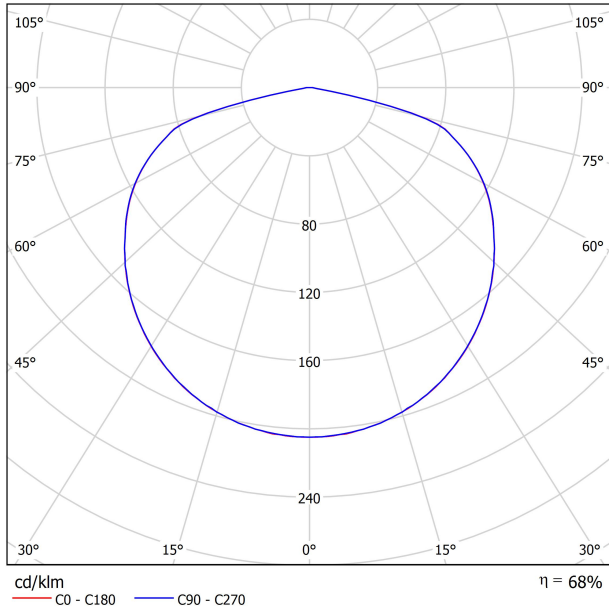

DIAGRAMME POLAIRE

DIAGRAMME CONIQUE

1.0	4.60 4.58	E(0°) 145 E(C90) 66.5° 5 E(C0) 66.4° 5
2.0	9.20 9.16	E(0°) 36 E(C90) 66.5° 1 E(C0) 66.4° 1
3.0	13.80 13.73	E(0°) 16 E(C90) 66.5° 1 E(C0) 66.4° 1
4.0	18.40 18.31	E(0°) 9 E(C90) 66.5° 0 E(C0) 66.4° 0
5.0	23.00 22.89	E(0°) 6 E(C90) 66.5° 0 E(C0) 66.4° 0
Distance [m]	Cone Diameter [m]	Illuminance [lx]
— C0 - C180 (Half-value Angle: 132.8°)		
— C90 - C270 (Half-value Angle: 133.0°)		