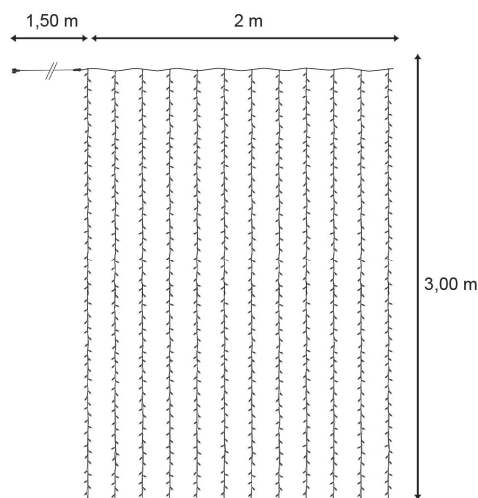

EMBALLAGE

Gencod : **3700185661870**
Dimensions (L x l x h) : **40,00 x 35,00 x 15,00**
Poids : **6,550**
Type emballage : **CARTON_BLANC**

CARTON PCB

Quantité : **5**
Poids : **13,100**
Dimensions (L x l x h) : **42,00 x 37,00 x 32,00**

8 rue des Vignes, 10410 VILLECHETIF, France - Tél +33 (0)3 25 83 23 00 - Fax +33 (0)3 25 83 23 04 - commercial@festilight.fr - www.festilight.com
Tous droits réservés. Les dimensions et puissances de nos produits sont données à titre indicatif et peuvent subir des modifications. Visuels non contractuels.
Toute reproduction par quelque procédé que ce soit, doit être préalablement autorisée par FESTILIGHT. Ne pas jeter sur la voie publique.

©2023 Festilight (Comete v3.1.2306.073) • BA9 • 16/06/2023 11:39:00 • Document A_54418-12-W0-Z_FR.pdf • Page 1

FESTILIGHT
LIGHT UP YOUR LIFE !