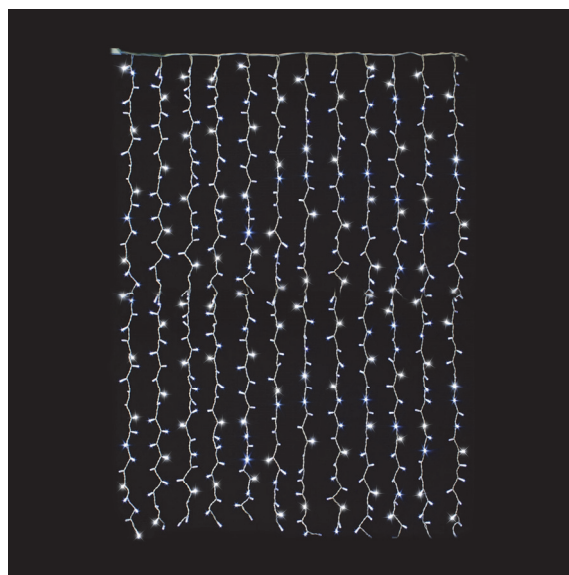

MASTER

54418-12-W0-Z

 **FESTILIGHT**
LIGHT UP YOUR LIFE !

54418-12-W0-Z

Notre rideau droit est muni d'une construction à diffusion multidirectionnelle qui assure une parfaite répartition de la lumière. Il mesure 3,00m de hauteur pour 2,00m de longueur, ses capuchons de LED mesurent 8mm de diamètre. Composé de 12 descentes, pour un total de 480 LED de couleur blanc froid pétillant, câble blanc. Master 230V est conçu aussi bien pour l'intérieur que pour l'extérieur. Il est raccordable 15 fois avec notre collection InfiniLight Pro.

CARACTÉRISTIQUES TECHNIQUES

Dimensions (L x l x h) : **200,00 x 0,00 x 300,00**
Poids : **6,550**
Nombre d'ampoules : **480**
Couleur led : **BLANC**
Animation : **2**

Tension (V) : **230,0**
Puissance (W) : **28,8**
Usage : **EXTERIEUR**
Indice de protection (IP) : **66**
Classe électrique : **2**

Matière du câble : **CAOUTCHOUC**
Couleur du câble : **BLANC**
Raccordable : **2**

INFINI'LIGHT PRO: Produits incontournables de notre gamme 230V raccordable et personnalisable! Mixez tous nos produits et tous nos effets sur une seule alimentation électrique grâce à leur connectique unique.