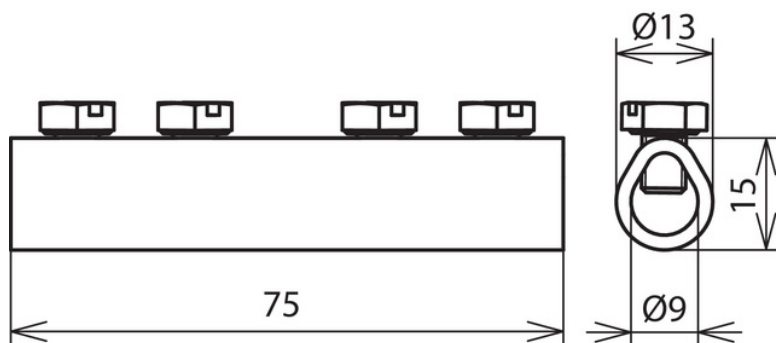

VM 8 SKM6X8 CU (385 207)

Illustrations sans engagement

Type	VM 8 SKM6X8 CU
Référence	385 207
Matériau - borne	Cu
Plage de serrage rd	8 mm
Vis	M6 x 8 mm
Matériau - vis	INOX
Normes	NF EN 62561-1
Poids	64 g
Numéro tarifaire (Nomenclature Combinée EU)	85389099
GTIN (Numéro EAN)	4013364049093
UC	50 pièce(s)

Pour L'intégration des progrès de la technique, nous réservons la possibilité d'effectuer des modifications de forme, de caractéristique et des dimensions, poids et matériaux. Les illustrations sont données sans engagement.