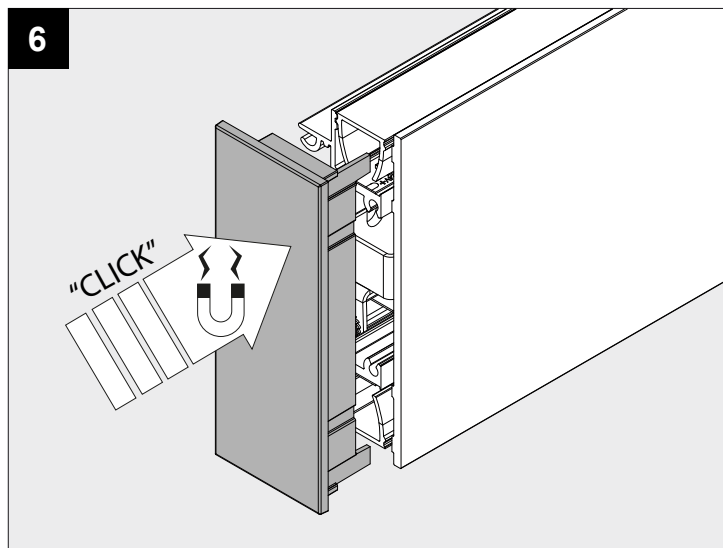

FEMTOLINE W DOWN-UP 1200 930

DEEL
PARTIE
TEIL
PART
PARTE
PARTE

A

IP20
 Beschermd tegen vaste voorwerpen die groter zijn dan 12 mm
 Protégé contre les objets solides de plus de 12 mm
 Geschützt gegen Festkörper größer als 12 mm
 Protected against solid objects greater than 12 mm
 Protegido contra objetos sólidos superiores a 12 mm
 Protetto contro oggetti solidi più grandi di 12 mm

I
 Voorzien van aardingsaansluiting
 Avec mise à la terre
 Ausgerüstet mit Erdungsanschluss
 Provided with grounding
 Con la toma de tierra
 Con presa a terra

De verlichtingsbron van dit verlichtingstoestel zal enkel door de fabrikant of door de fabrikant aangestelde installateur vervangen worden.