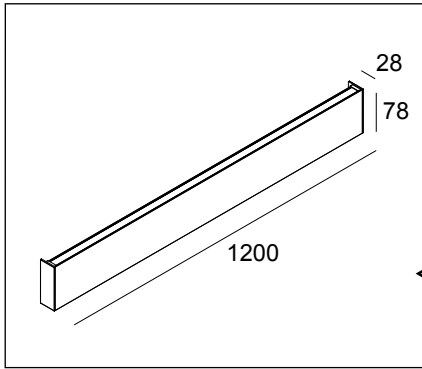

FEMTOLINE W DOWN-UP 1200 930

DEEL
PARTIE
TEIL
PART
PARTE
PARTE

A

IP20
 Beschermd tegen vaste voorwerpen die groter zijn dan 12 mm
 Protégé contre les objets solides de plus de 12 mm
 Geschützt gegen Festkörper größer als 12 mm
 Protected against solid objects greater than 12 mm
 Protegido contra objetos sólidos superiores a 12 mm
 Protetto contro oggetti solidi più grandi di 12 mm