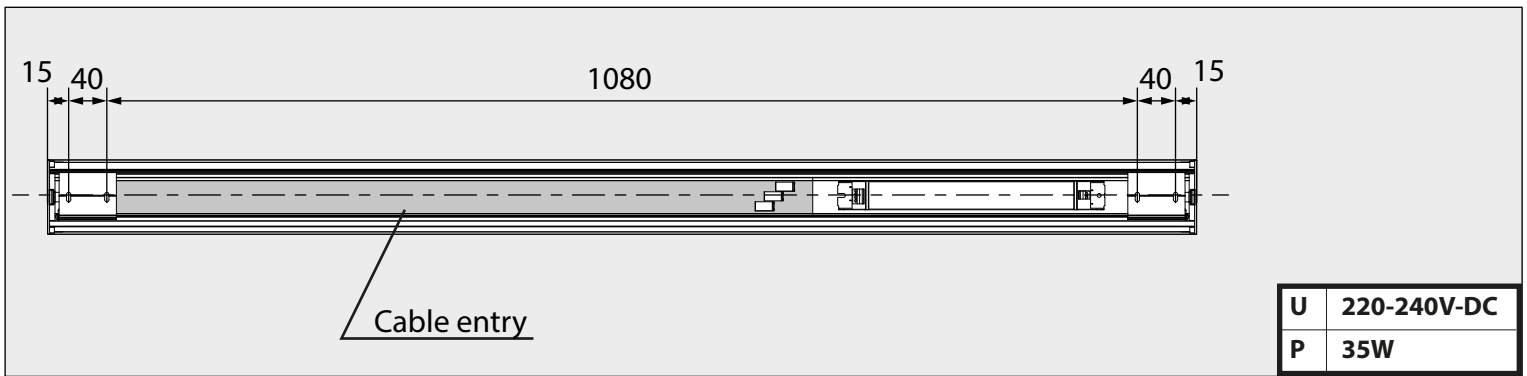

FEMTOLINE W DOWN-UP 1200 930

DEEL
PARTIE
TEIL
PART
PARTE
PARTE

A

IP20
 Beschermd tegen vaste voorwerpen die groter zijn dan 12 mm
 Protégé contre les objets solides de plus de 12 mm
 Geschützt gegen Festkörper größer als 12 mm
 Protected against solid objects greater than 12 mm
 Protegido contra objetos sólidos superiores a 12 mm
 Protetto contro oggetti solidi più grandi di 12 mm