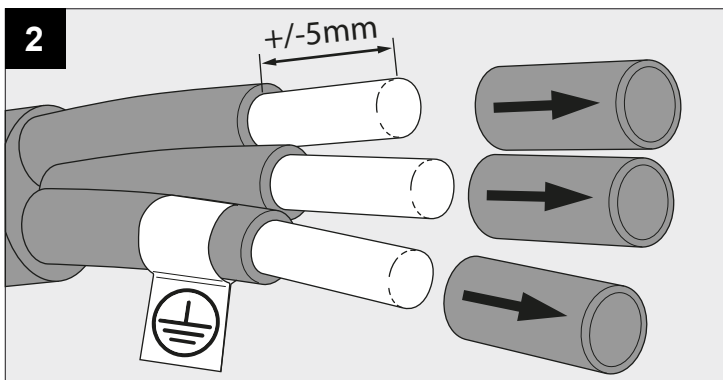

FEMTOLINE W DOWN-UP 1200 930

DEEL
PARTIE
TEIL
PART
PARTE
PARTE

A

IP20
 Beschermd tegen vaste voorwerpen die groter zijn dan 12 mm
 Protégé contre les objets solides de plus de 12 mm
 Geschützt gegen Festkörper größer als 12 mm
 Protected against solid objects greater than 12 mm
 Protegido contra objetos sólidos superiores a 12 mm
 Protetto contro oggetti solidi più grandi di 12 mm

I
 Voorzien van aardingsaansluiting
 Avec mise à la terre
 Ausgerüstet mit Erdungsanschluss
 Provided with grounding
 Con la toma de tierra
 Con presa a terra

De verlichtingsbron van dit verlichtingstoestel zal enkel door de fabrikant of door de fabrikant aangestelde installateur vervangen worden.