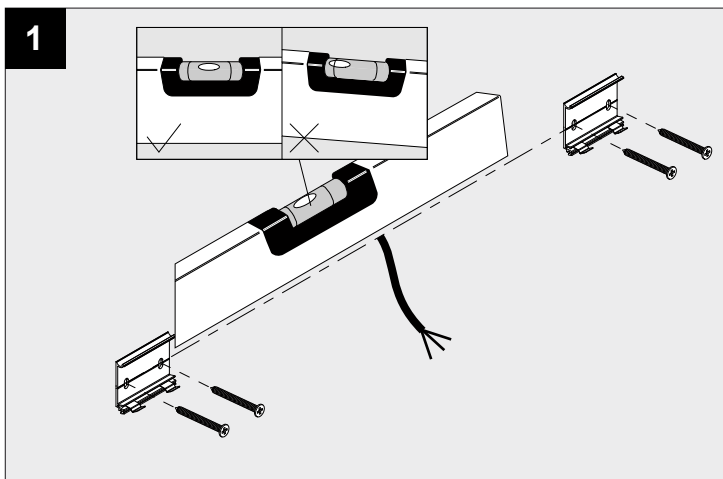

FEMTOLINE W DOWN-UP 1200 930

DEEL
PARTIE
TEIL
PART
PARTE
PARTE

A

IP20
 Beschermd tegen vaste voorwerpen die groter zijn dan 12 mm
 Protégé contre les objets solides de plus de 12 mm
 Geschützt gegen Festkörper größer als 12 mm
 Protected against solid objects greater than 12 mm
 Protegido contra objetos sólidos superiores a 12 mm
 Protetto contro oggetti solidi più grandi di 12 mm

I
 Voorzien van aardingsaansluiting
 Avec mise à la terre
 Ausgerüstet mit Erdungsanschluss
 Provided with grounding
 Con la toma de tierra
 Con presa a terra

De verlichtingsbron van dit verlichtingstoestel zal enkel door de fabrikant of door de fabrikant aangestelde installateur vervangen worden.