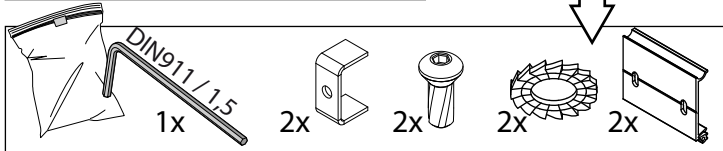

FEMTOLINE W DOWN-UP 1200 930

DEEL
PARTIE
TEIL
PART
PARTE
PARTE

A

IP20
 Beschermd tegen vaste voorwerpen die groter zijn dan 12 mm
 Protégé contre les objets solides de plus de 12 mm
 Geschützt gegen Festkörper größer als 12 mm
 Protected against solid objects greater than 12 mm
 Protegido contra objetos sólidos superiores a 12 mm
 Protetto contro oggetti solidi più grandi di 12 mm