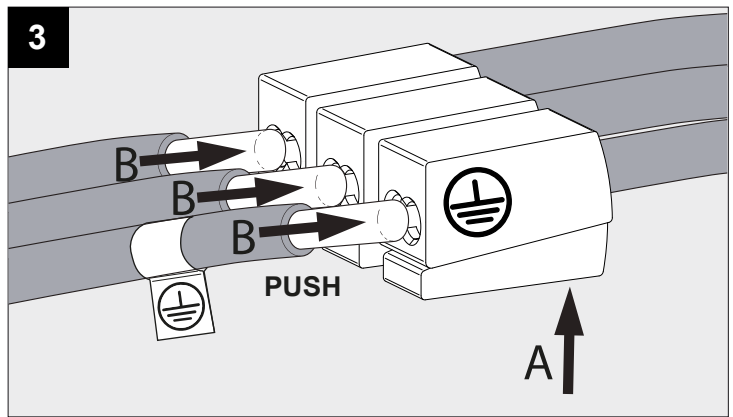

FEMTOLINE W DOWN-UP 1200 930

DEEL
PARTIE
TEIL
PART
PARTE
PARTE

A

IP20
 Beschermd tegen vaste voorwerpen die groter zijn dan 12 mm
 Protégé contre les objets solides de plus de 12 mm
 Geschützt gegen Festkörper größer als 12 mm
 Protected against solid objects greater than 12 mm
 Protegido contra objetos sólidos superiores a 12 mm
 Protetto contro oggetti solidi più grandi di 12 mm

I
 Voorzien van aardingsaansluiting
 Avec mise à la terre
 Ausgerüstet mit Erdungsanschluss
 Provided with grounding
 Con la toma de tierra
 Con presa a terra

De verlichtingsbron van dit verlichtingstoestel zal enkel door de fabrikant of door de fabrikant aangestelde installateur vervangen worden.