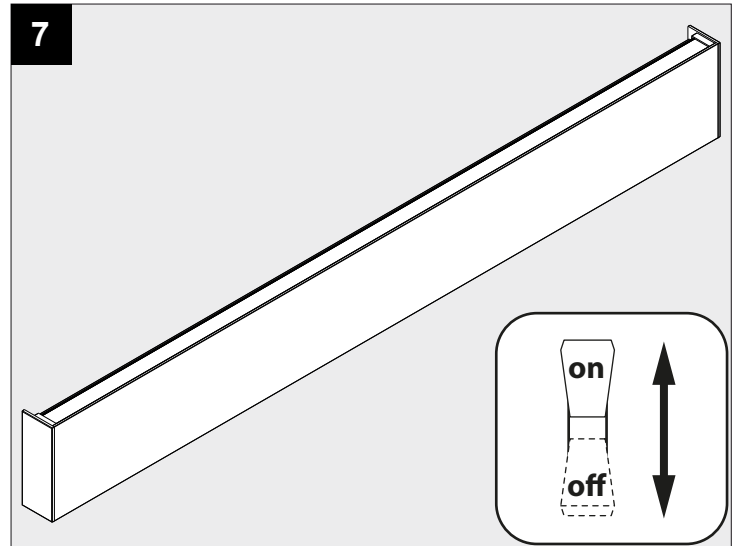

De verlichtingsbron van dit verlichtingstoestel zal enkel door de fabrikant of door de fabrikant aangestelde installateur vervangen worden.

La source lumière de cet appareil ne sera remplacée que par l'entrepreneur ou par un agent reconnu.

Das enthaltene Leuchtmittel sollte nur durch entsprechendes Fachpersonal ersetzt werden.

The light source contained in this luminaire shall only be replaced by the manufacturer or his service agent.

La fuente de iluminación que tiene esta luminaria sólo puede remplazarse por el fabricante o por un instalador autorizado.

La sorgente luminosa incorporata in questo apparecchio può essere sostituita solo dal produttore, da un suo centro assistenza oppure da una persona in possesso della necessaria abilitazione.