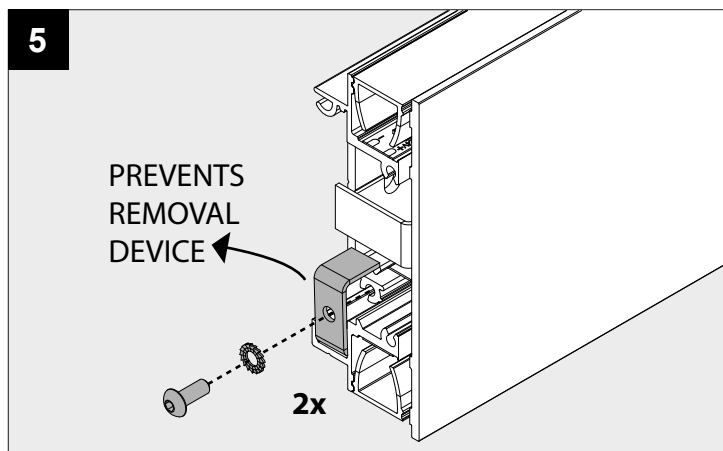

De verlichtingsbron van dit verlichtingstoestel zal enkel door de fabrikant of door de fabrikant aangestelde installateur vervangen worden.

La source lumière de cet appareil ne sera remplacée que par l'entrepreneur ou par un agent reconnu.

Das enthaltene Leuchtmittel sollte nur durch entsprechendes Fachpersonal ersetzt werden.

The light source contained in this luminaire shall only be replaced by the manufacturer or his service agent.

La fuente de iluminación que tiene esta luminaria sólo puede remplazarse por el fabricante o por un instalador autorizado.

La sorgente luminosa incorporata in questo apparecchio può essere sostituita solo dal produttore, da un suo centro assistenza oppure da una persona in possesso della necessaria abilitazione.