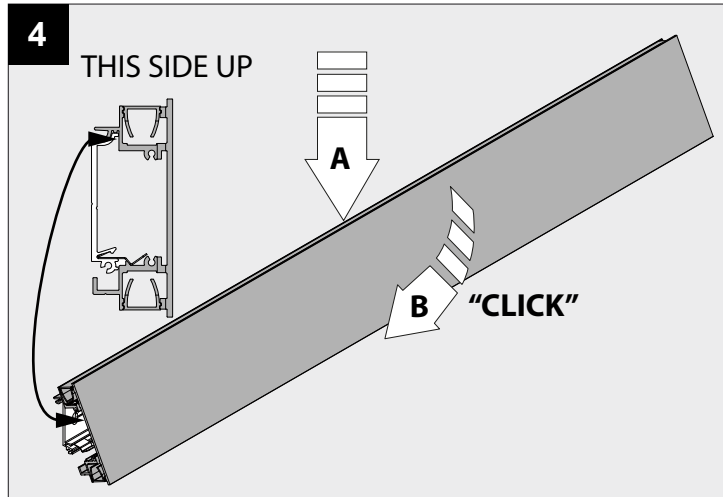

FEMTOLINE W DOWN-UP 1200 930

DEEL
PARTIE
TEIL
PART
PARTE
PARTE

A

IP20
 Beschermd tegen vaste voorwerpen die groter zijn dan 12 mm
 Protégé contre les objets solides de plus de 12 mm
 Geschützt gegen Festkörper größer als 12 mm
 Protected against solid objects greater than 12 mm
 Protegido contra objetos sólidos superiores a 12 mm
 Protetto contro oggetti solidi più grandi di 12 mm

I
 Voorzien van aardingsaansluiting
 Avec mise à la terre
 Ausgerüstet mit Erdungsanschluss
 Provided with grounding
 Con la toma de tierra
 Con presa a terra

De verlichtingsbron van dit verlichtingstoestel zal enkel door de fabrikant of door de fabrikant aangestelde installateur vervangen worden.