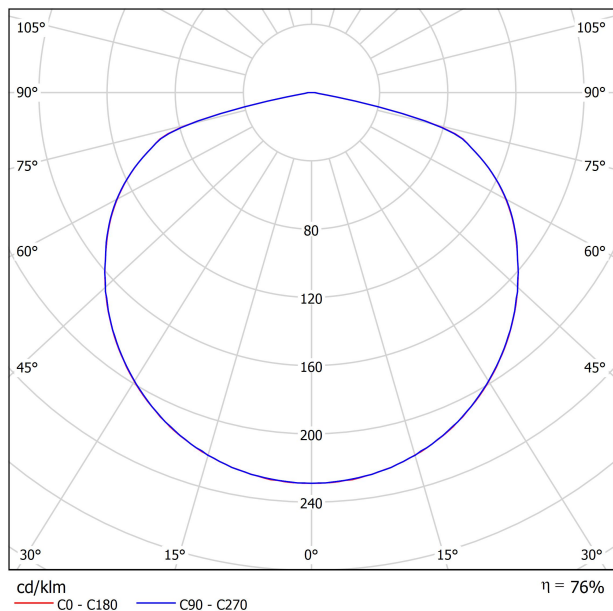

LUMINAIRE | DONNÉES PHOTOMÉTRIQUES

Efficacité lumineuse	76%
Angle du faisceau lumineux	133°

LUMINAIRE | DONNÉES ÉLECTRIQUES

Driver	Inclus
Valeurs de puissance du système	6,57 W
Tension	220V/240V
Fréquence	50/60 Hz
Variation d'intensité	DALI - Autres DIM, veuillez consulter
Classe d'isolation électrique	□

DIAGRAMME POLAIRE

DIAGRAMME CONIQUE

1.0	4.60 4.58	E(0°) E(C90) 66.5° E(C0) 66.4°	168 5 5
2.0	9.20 9.16	E(0°) E(C90) 66.5° E(C0) 66.4°	42 1 1
3.0	13.80 13.73	E(0°) E(C90) 66.5° E(C0) 66.4°	19 1 1
4.0	18.40 18.31	E(0°) E(C90) 66.5° E(C0) 66.4°	11 0 0
5.0	23.00 22.89	E(0°) E(C90) 66.5° E(C0) 66.4°	7 0 0
Distance [m]	Cone Diameter [m]	Illuminance [lx]	
— C0 - C180 (Half-value Angle: 132.8°)			
— C90 - C270 (Half-value Angle: 133.0°)			