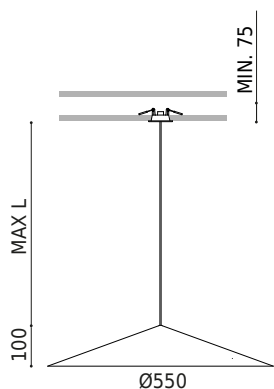

DIMENSIONS

ACCESSOIRES

Nom	DUNE 55 5M DIM DALI 3000K BE
Référence	A4830221BE
Couleur	Beige Texturé - Autres couleurs, veuillez consulter
Couleur de la base	Noir Texturé
RAL	1001
Catégorie	SUSPENSION

SOURCE DE LUMIÈRE

Type	LED
Flux lumineux brut	735 lm
Température de couleur	3000 K - Autres K, veuillez consulter
Stabilité chromatique	MacAdam Step 2
Indice de reproduction chromatique	CRI > 90
Puissance	5 W
Courant	150 mA
Efficacité	147 lm/W
Durée de vie de la LED	L90B10 > 55.000h

LUMINAIRE | DONNÉES PHOTOMÉTRIQUES

Efficacité lumineuse	76%
Angle du faisceau lumineux	133°

LUMINAIRE | DONNÉES ÉLECTRIQUES

Driver	Inclus
Valeurs de puissance du système	6,57 W
Tension	220V/240V
Fréquence	50/60 Hz
Variation d'intensité	DALI - Autres DIM, veuillez consulter
Classe d'isolation électrique	□

D'AUTRES DONNÉES

Étanchéité	IP20
Contrôle sans fil	Veuillez consulter
Dimensions d'encastrement	Ø62 mm
Longueur du tendeur	Max. 5 m
Tendeur à réglage rapide	Non
Poids	1740 g
Poids avec emballage	2623 g
Dimensions de l'emballage	439 x 384 x 127 mm
Unités par emballage	1
Matériaux	Aluminium / Polycarbonate

Le luminaire suspendu Dune habille la lumière et décore l'espace avec une silhouette conique classique et légère. Son langage technique et décoratif redéfinit cet archétype avec une géométrie pure aux arêtes vives, comme du papier plié. Son aperçu lumineux doux et homogène vous invite à partager autour d'elle.