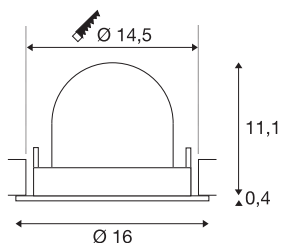

## INFORMATIONS TECHNIQUES

Réf.	1005990
Nombre de sorties lumineuses différentes	1
Orientable ou inclinable	Dispositif rotatif et pivotant
Montage	Encastrement
Détails de montage	Plafond
Courant / tension secondaire	700 mA
Classe de protection	III
Puissance en watts	25.4 W
Lumen	2150 lm
Température de couleur	2700 Kelvin
Angle de rayonnement	55 °
Coloris	blanc
IRC	90
UGR ≤	22
Données LXXBXX	L80B50
Durée de vie	50000 h
Risk Group	1
Hauteur	11.5 cm
Diamètre	16 cm
Poids net	0.6 kg
Poids brut	0.75 kg
Forme de découpe	rond

Profondeur d'encastrement	11.5 cm
Diamètre d'encastrement	14.5 cm
Page du BIG WHITE	55