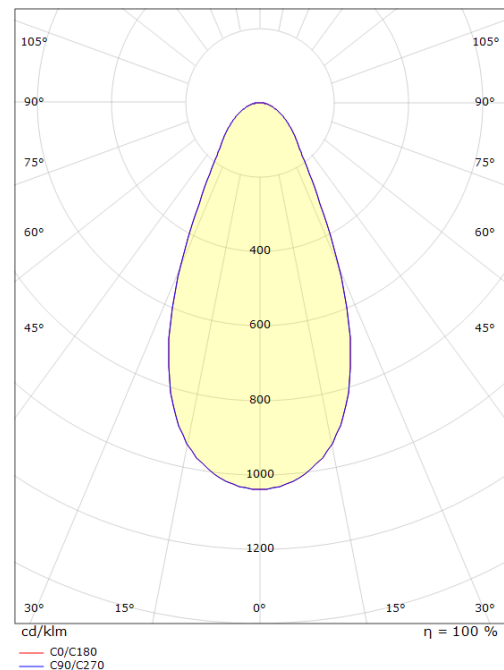

Embase: Aluminium
 Optique: Tempered glass

Montage/Connexion

Montage: Encastré, Indoor / Outdoor

Dimensions (mm)

Hauteur (H): 70
 Diameter (D): 62
 Cut-out: 51
 Ceiling void depth: 68
 Poids (brutto/netto): 0.21

Emballage

Dimensions de l'emballage: 70 x 70 x 85

7 0 2 1 9 8 6 9 2 1 0 3 8