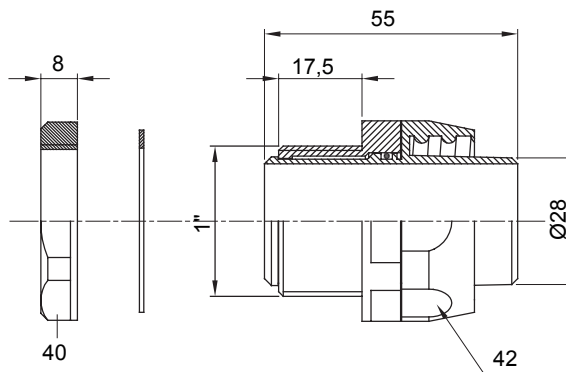

Raccord tournant droit pour gaine avec degré de protection IP54.

Couleur	Gris RAL 7035	Indice de protection	IP54
Pas GAZ	1"	Gaine Ø (mm)	28
Type	Tournant	Electrocod	210

DIMENSIONS

SYMBOLE TECHNIQUE

IP

IP54