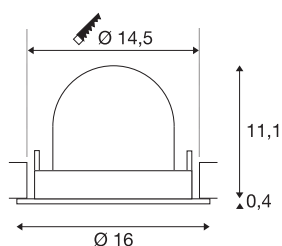

## INFORMATIONS TECHNIQUES

Réf.	1006025
Nombre de sorties lumineuses différentes	1
Orientable ou inclinable	Dispositif rotatif et pivotant
Montage	Encastrement
Détails de montage	Plafond
Courant / tension secondaire	700 mA
Classe de protection	III
Puissance en watts	25.4 W
Lumen	2350 lm
Température de couleur	4000 Kelvin
Angle de rayonnement	40 °
Coloris	blanc
IRC	90
UGR ≤	22
Données LXXBXX	L80B50
Durée de vie	50000 h
Risk Group	1
Hauteur	11.5 cm
Diamètre	16 cm
Poids net	0.6 kg
Poids brut	0.75 kg
Forme de découpe	rond

Profondeur d'encastrement	11.5 cm
Diamètre d'encastrement	14.5 cm
Page du BIG WHITE	55