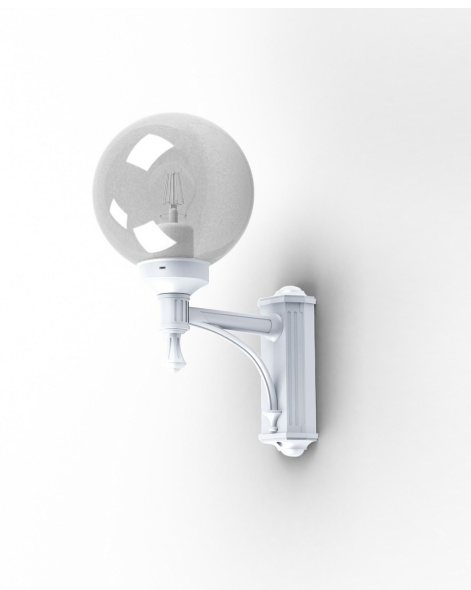

Moon

catalogue 2020 p. 188

réf. 109001001

EAN. 3663660029346

Modèle ①

Données techniques

Tension nominale	230V AC
Plage de tension d'entrée	230 - 250 V AC
Driver output	-
Alimentation output	-
Classe	1
IP	44
IK	08
Diffuseur	PMMA fumé
Paralume	Non
Source	E27
Température de couleur réelle	-
Flux total sortant	- lm
Consommation totale	- W
Classe énergétique	Classe de la lampe (non fournie)
Efficacité lumineuse	-
IRC	-
SDCM	-
Optique	-
Dimmable	-
Ta	-
Durée de vie LED	-
Plage de température ambiante	-10 ~50°C
UGR	-
ULR	-
Distorsion harmonique THDI	-
Fixation	Oui
Détection	Non
Avec prise IP55	Non

[Notice d'installation à télécharger](#)

Moon

catalogue 2020 p. 188

réf. 109001001

EAN. 3663660029346

Modèle ①

Matières et finitions

Matières	aluminium
Couleur	Blanc - 001