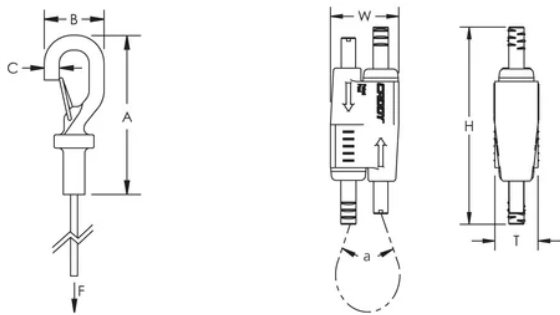

Se fixe aisément à une large gamme d'attaches nVent CADDY

Se fixe à la structure du bâtiment ou à une poutre en formant une boucle

Facile à décrocher pour des applications nécessitant de l'entretien

Une fermeture ressort sécurise la connexion

Passer le câble dans un trou et utiliser le col du crochet comme butée

Également disponible dans une configuration en forme d' Y

CARACTÉRISTIQUES DU PRODUIT

Article Number: 196513

Material: Steel; Polypropylene; Zinc Alloy

Height: 55-mm

Width: 19-mm

Épaisseur: 12,5-mm

Angle: 90 ° max

Static Load: 195 N

DIAGRAMS

AVERTISSEMENT

Les produits nVent doivent être installés et utilisés conformément aux consignes figurant dans les fiches d'instructions et les documents de formation des produits nVent. Les fiches d'instructions sont disponibles à l'adresse suivante: www.nvent.com et auprès de votre représentant du service client nVent. Une mauvaise installation, une utilisation incorrecte, une application erronée ou toute autre forme de non-respect scrupuleux des instructions et avertissements de nVent peuvent entraîner un dysfonctionnement du produit, des dommages matériels, des lésions corporelles graves et le décès et/ou annuler votre garantie.