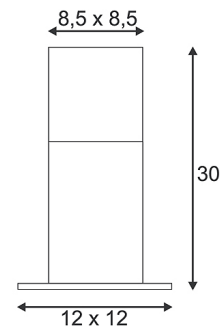

850°

230~

IP 44

Notes

20/11/2018