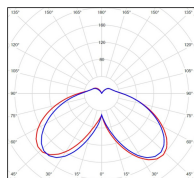

## Données techniques

Tension nominale	230V AC
Plage de tension d'entrée	120 - 277 V AC
Driver output	-
Alimentation output	-
Classe	1
IP	65
IK	-
Diffuseur	PMMA opale
Paralume	-
Source	Module LED intégré
Température de couleur réelle	4000°K neutral white
Flux total sortant	5868 lm
Consommation totale	75 W
Classe énergétique	A++ / A
Efficacité lumineuse	78
IRC	74
SDCM	-
Espacement conseillé (PMR Emoy - 20 lux)	15 m
Hauteur de placement	4,5 m
Largeur du placement	4,5 m
Optique	-
Dimmable	Non
Ta	-
Durée de vie LED	50000 h (L90/B50)
Plage de température ambiante	-10 ~50°C
UGR	-
ULR	-
Groupe de risque photobiologique	IEC/EN 62471
Distorsion harmonique THDI	-
Fixation	Tige de scellement sur demande
Détection	Non
Avec prise IP55	Non