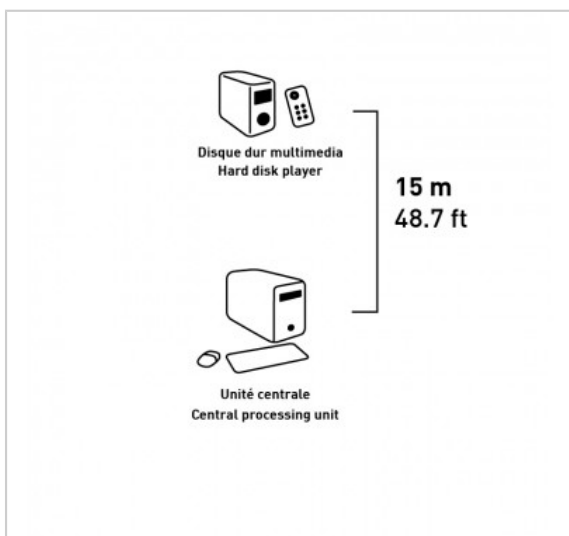

RALLONGE USB

USB A 2.0 Amplifiée - Mâle / Femelle - 15m

Référence : 722427

FICHE TECHNIQUE

Connecteur 1	USB A
Connecteur 2	USB A
Genre 1	Mâle
Genre 2	Femelle
Type de produit	rallonges
Longueur en m	15
Compatibilité 3D	0

EN SAVOIR PLUS

- Protocole USB 2
- Auto-alimenté
- Cascadable sur 3 niveaux