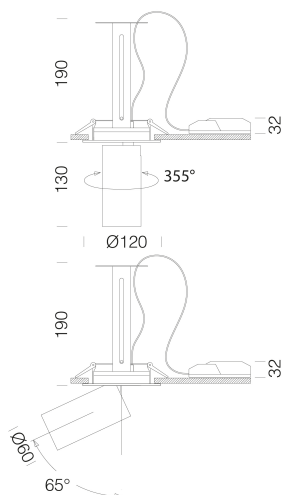

Asso C - Medium downlight

Code: 22043630-68

MATÉRIAUX ET COULEURS

Corps	aluminium moulé sous pression avec ressorts pour encastrement.
Optique	aluminium glacé haute performance, anti-éblouissement.
Peinture	poudre à base de résine époxy-polyester résistante aux rayons UV.
Couleur	Noir
Matériel	ressorts de fixation au faux-plafond en fil d'acier galvanisé.

NORMES ET CONFORMITÉ

Classe de sécurité photobiologique	RG0
Marquages et essais	CE
Normes de référence	NF EN 60598-1. Degré de protection selon la norme NF EN 60529.

GARANTIE

Garantie après-vente	2 yr

TÉLÉCHARGEMENT

MONTAGES

[InstructionsMontage ASSO C rev5.pdf](#)

DESSINS

[DessinTechnique assocmed.dxf](#)