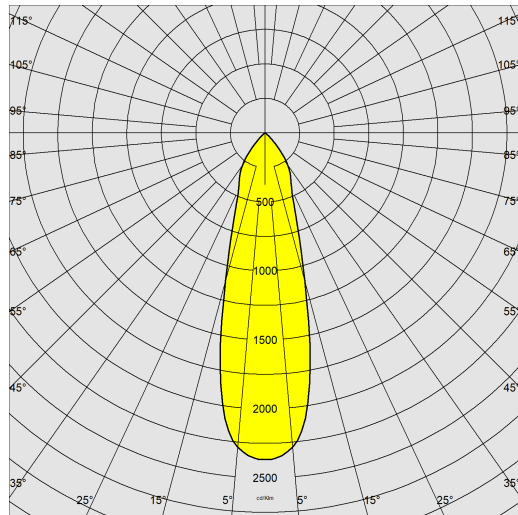

Asso C - Medium downlight

Code: 22043630-68

DONNÉES PHOTOMÉTRIQUES

Source lumineuse	LED COB
CRI	>80
Flux lumineux (sortant) (lm)	2537 lm
Puissance absorbée (totale) (W)	22 W
CCT	4000 K
Efficacité lumineuse (lm/W)	115 lm/W
Low Flicker	luminaire avec flicker très limité : lumière uniforme pour une plus grande sécurité visuelle.
Angle faisceaux lumineux (°)	28 °
Maintien du flux lumineux LED	50000 hr, L 80, B 20

CARACTÉRISTIQUES MÉCANIQUES

Résistance aux chocs mécaniques (IK)	IK07
IP	20