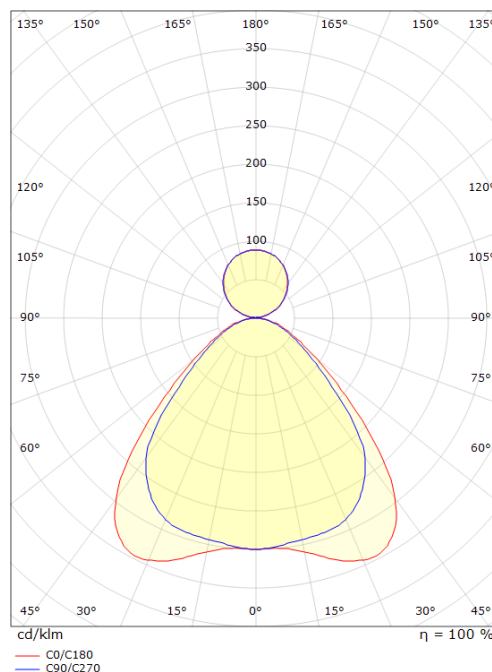

Codes-articles: **212240**
 EAN: 7021982122408
 SG code: 5046212240

Source lumineuse

Type de source lumineuse: LED (non interchangeable)
 Wattage: 36W
 System wattage: 36.0W
 Luminous flux: 3500lm
 Efficacité: 98 lm/W
 Température des couleurs: 3000K
 Rendu des couleurs (CRI): Ra>80
 Facteur MacAdams: SDCM: 3
 Durée de vie: L80/B20>50,000
 Light distribution: Direct/Indirect
 Optique: Optique à prismes/opale

Longueur (L): 1200
 Largeur (W): 210
 Hauteur (H): 13
 Poids (brutto/netto): 4.7 / 4.5

Emballage

Dimensions de l'emballage: 1230 x 245 x 55

7 0 2 1 9 8 2 1 2 2 4 0 8