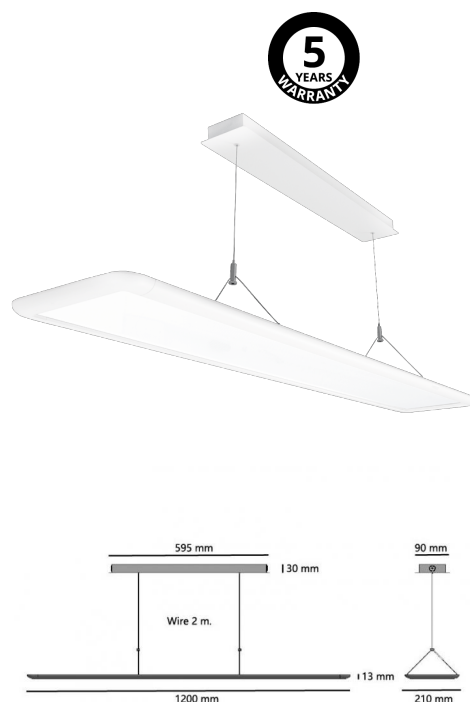

Codes-articles: **212240**
 EAN: 7021982122408
 SG code: 5046212240

Source lumineuse

Type de source lumineuse: LED (non interchangeable)
 Wattage: 36W
 System wattage: 36.0W
 Luminous flux: 3500lm
 Efficacité: 98 lm/W
 Température des couleurs: 3000K
 Rendu des couleurs (CRI): Ra>80
 Facteur MacAdams: SDCM: 3
 Durée de vie: L80/B20>50,000
 Light distribution: Direct/Indirect
 Optique: Optique à prismes/opale

Montage/Connexion

Montage: Suspendu ou surface, Indoor
 Wire set: Kit de fil 2x2 m
 Cable entry: Bornier sans vis
 Max. luminaires per circuit breaker: B10: 14, B16: 23, C10: 22, C16: 36

Dimensions (mm)

Longueur (L): 1200
 Largeur (W): 210
 Hauteur (H): 13
 Poids (brutto/netto): 4.7 / 4.5

Emballage

Dimensions de l'emballage: 1230 x 245 x 55

7 0 2 1 9 8 2 1 2 2 4 0 8