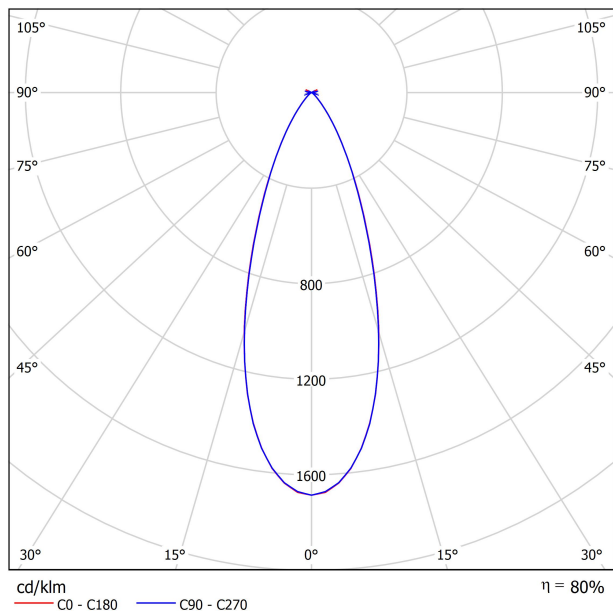

Efficacité lumineuse	80%
Angle du faisceau lumineux	38°

Driver	Inclus
Valeurs de puissance du système	5,79 W
Tension	48Vdc
Variation d'intensité	Non Dim
Classe d'isolation électrique	II

Étanchéité	IP20
Contrôle sans fil	Veillez consulter
Angle de basculement	90°
Angle de rotation	360°
Type de rail	Track 48V
Poids	180 g
Poids avec emballage	250 g
Dimensions de l'emballage	188 x 165 x 53 mm
Unités par emballage	1
Matériaux	Aluminium / Polycarbonate

DIAGRAMME POLAIRE

DIAGRAMME CONIQUE

	PRODUCT
Model	Anti-glare Honeycomb Louver
Reference	A345-00-00
Category	Accessories

N'EST PAS VENDU SÉPARÉMENT.

Accessoire composé d'une grille en nid d'abeille pour réduire l'éblouissement et l'incidence directe des rayons dans la vision.