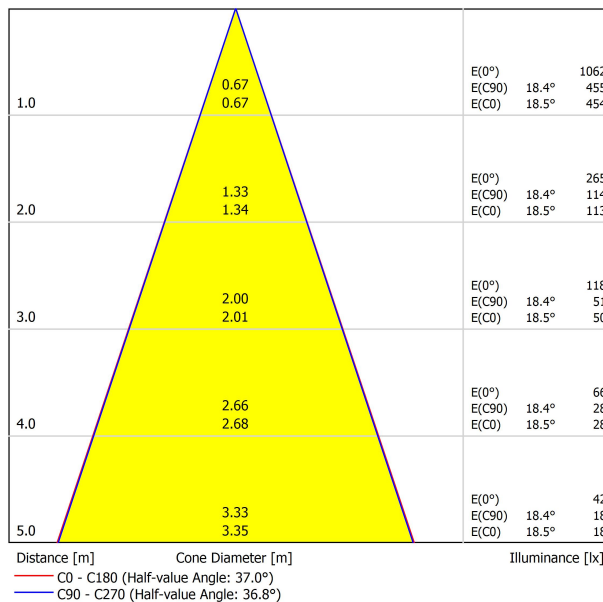

Efficacité lumineuse	80%
Angle du faisceau lumineux	38°

Driver	Inclus
Valeurs de puissance du système	5,79 W
Tension	48Vdc
Variation d'intensité	Non Dim
Classe d'isolation électrique	II

Étanchéité	IP20
Contrôle sans fil	Veillez consulter
Angle de basculement	90°
Angle de rotation	360°
Type de rail	Track 48V
Poids	180 g
Poids avec emballage	250 g
Dimensions de l'emballage	188 x 165 x 53 mm
Unités par emballage	1
Matériaux	Aluminium / Polycarbonate

DIAGRAMME POLAIRE

DIAGRAMME CONIQUE

	PRODUCT
Model	Anti-glare Honeycomb Louver
Reference	A345-00-00
Category	Accessories

N'EST PAS VENDU SÉPARÉMENT.

Accessoire composé d'une grille en nid d'abeille pour réduire l'éblouissement et l'incidence directe des rayons dans la vision.