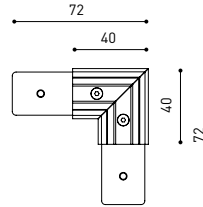

PRODUIT

SOURCE DE LUMIÈRE

LUMINAIRE | DONNÉS PHOTOMÉTRIQUES

LUMINAIRE | DONNÉS ÉLECTRIQUES

D'AUTRES DONNÉES

Fit est un projecteur pour applications de rail à basse tension disponible en cinq modèles (Ø50, Ø35, Ø35 Double, Ø20 et Ø20 Double). De géométrie cylindrique et de formes essentielles, il se distingue par son minimalisme esthétique et sa fonctionnalité, car il peut être orienté dans toutes les directions. Le périmètre de sa bouche en noir et son accessoire de type panneau à lamelles d'abeille accentuent sa vocation anti-éblouissante.

DIAGRAMME POLAIRE

DIAGRAMME CONIQUE

	PRODUCT
Model	Anti-glare Honeycomb Louver
Reference	A345-00-00
Category	Accessories

N'EST PAS VENDU SÉPARÉMENT.

Accessoire composé d'une grille en nid d'abeille pour réduire l'éblouissement et l'incidence directe des rayons dans la vision.

TRACK 48V

TRACK 48V SURFACE SHORT

Corner 90° One Plane

*Electrical connection not included

TRACK 48V SURFACE SHORT

TRACK 48V SURFACE SHORT 1m	A338-21-00- WT NT
TRACK 48V SURFACE SHORT 2m	A338-22-00- WT NT
TRACK 48V SURFACE SHORT 3m	A338-23-00- WT NT
TRACK 48V SURFACE SHORT Corner 90° One Plane	A338-24-00- WT NT

		P	V	D
CONSTANT VOLTAGE LED POWER SUPPLY	0434-01-61*	100W	48V	298 x 16 x 19 mm
	0434-01-62	150W	48V	350 x 30 x 18 mm

220 V ~
240

*To be installed inside the track.

DROP VOLTAGE TABLE

POWER [W]	CABLE SECTION (mm ²)	CABLE LENGTH (m)			
		5	10	20	30
100	0,75	50	50	X	X
	1,5	50	50	40	25
150	0,75	40	15	X	X
	1,5	50	40	20	X