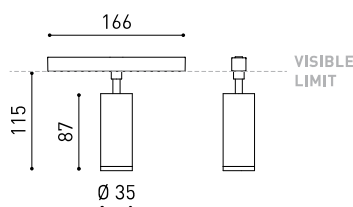

DIMENSIONS

ACCESSOIRES

ANTI-GLARE HONEYCOMB
LOUVER

TRACK 48V OPTIONS

Nom	FIT 35 48V SHORT 38° 3000K G
Référence	A3450131G-S
Coleur	Or
RAL	Peinture de nanoparticules métalliques
Catégorie	TRACKLIGHTS

Type	LED
Flux lumineux brut	630 lm
Température de couleur	3000 K
Stabilité chromatique	MacAdam Step 2
Indice de reproduction chromatique	CRI > 90
Puissance	5,5 W
Courant	500 mA
Efficacité	115 lm/W
Durée de vie de la LED	L80B10 > 60.000h

Efficacité lumineuse	80%
Angle du faisceau lumineux	38°

Driver	Inclus
Valeurs de puissance du système	5,79 W
Tension	48Vdc
Variation d'intensité	Non Dim
Classe d'isolation électrique	II

Étanchéité	IP20
Contrôle sans fil	Veillez consulter
Angle de basculement	90°
Angle de rotation	360°
Type de rail	Track 48V
Poids	180 g
Poids avec emballage	250 g
Dimensions de l'emballage	188 x 165 x 53 mm
Unités par emballage	1
Matériaux	Aluminium / Polycarbonate

PRODUIT

SOURCE DE LUMIÈRE

LUMINAIRE | DONNÉS PHOTOMÉTRIQUES

LUMINAIRE | DONNÉS ÉLECTRIQUES

D'AUTRES DONNÉES

Fit est un projecteur pour applications de rail à basse tension disponible en cinq modèles (Ø50, Ø35, Ø35 Double, Ø20 et Ø20 Double). De géométrie cylindrique et de formes essentielles, il se distingue par son minimalisme esthétique et sa fonctionnalité, car il peut être orienté dans toutes les directions. Le périmètre de sa bouche en noir et son accessoire de type panneau à lamelles d'abeille accentuent sa vocation anti-éblouissante.