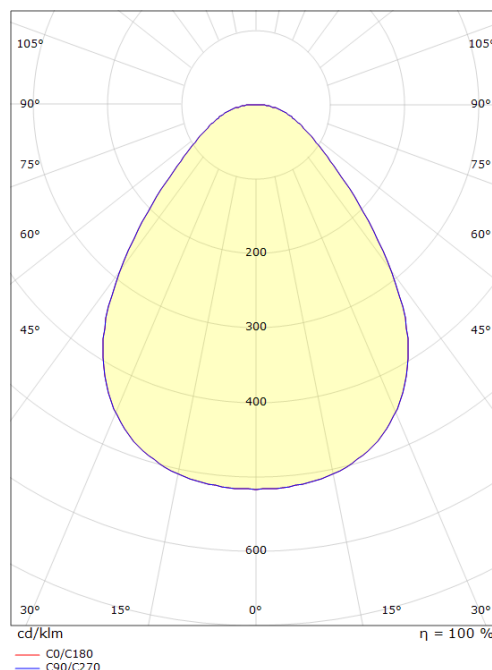

Emballage

Dimensions de l'emballage:	260 x 260 x 65