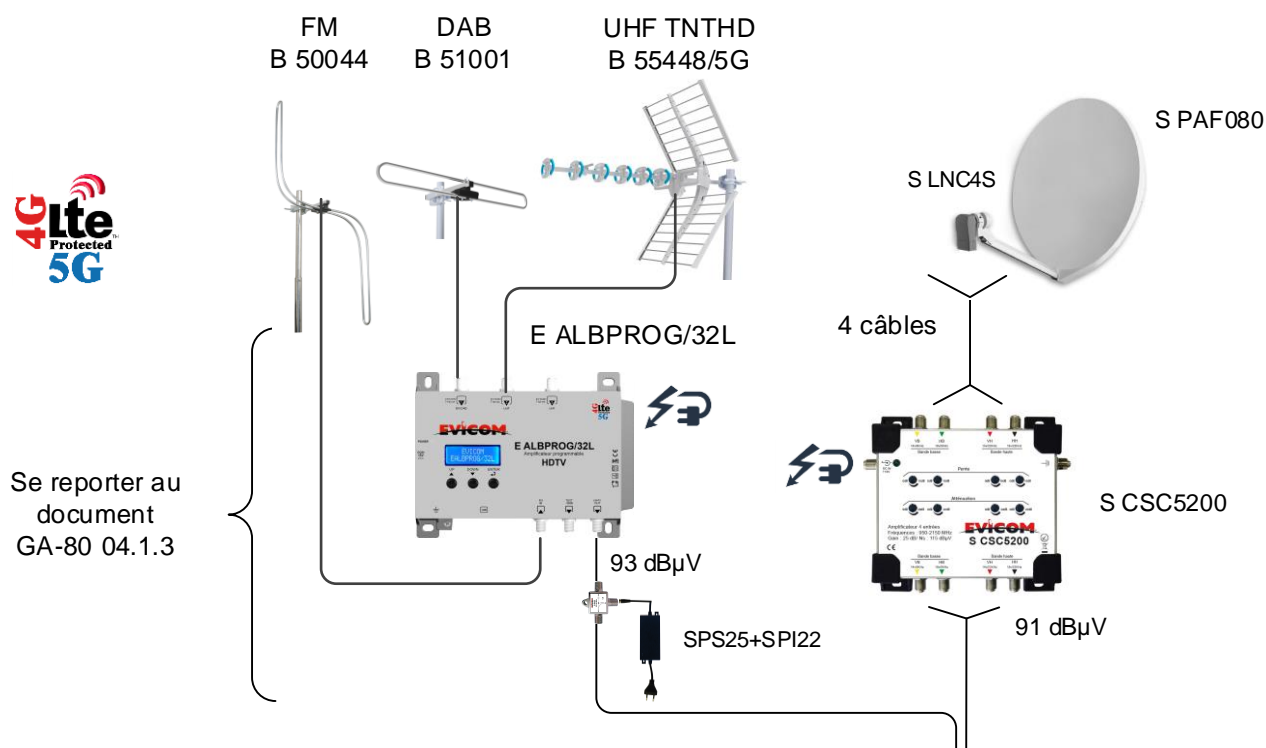

Installation collective 24 log. Terrestre + 1 satellite 1 colonne avec commutateurs cascadables

GA-80 03.3

Se reporter au document
GA-80 04.1.3

Liste de matériels

B 50044	Antenne FM	1
B 51001	Antenne DAB/B.III	1
B 53670/5G	Antenne UHF	1
E ALBPROG/32L	Amplificateur universel	1
S PAF080	Parabole fibre 80 cm	1
S LNC4S	LNB QUATTRO	1
S CSC5200	Amplificateur Sat. 4 entrées	1
S CSC5208U	Commutateur passif 8 sorties	3
S PS25	Alimentation 18 V	1
S PI22	Injecteur CC	1
A MX600/A	Prises TV/FM/SAT	24
A F57/ A F5	Connecteurs F	70

Option :

V 17VATCA	Câble coaxial intérieur (blanc)
V 17PATCA	Câble coaxial extérieur (noir)

Option :

V MULTI5A	Multi-coax. 5 câbles
-----------	----------------------

Option selon le satellite choisi :

N VEGA2HD	Terminal TNTSAT (ASTRA 19.2°)
N SIRIUS3 HD	Terminal FRANSAT (EUT.5°)

20m de raccordement aux prises
(17VATCA)