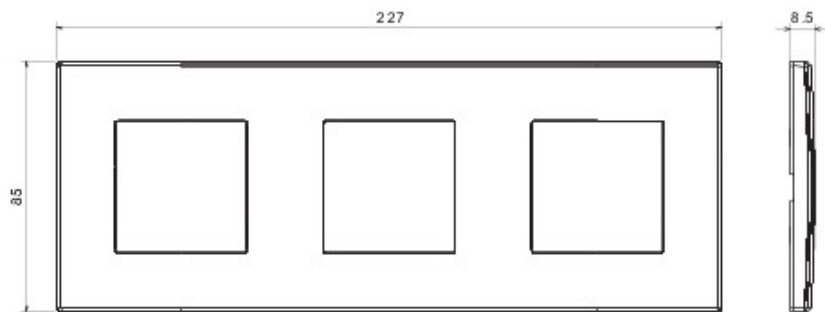

Appareillage résidentiel pour installation en boîte d'encastrement cloisons creuses ou maçonnerie, caractérisé par la sobriété et l'élégance de ses formes classiques. Les plaques en technopolymère sont disponibles en sept couleurs, de 1 poste (2 modules) à 5 postes (2+2+2+2 modules) et peuvent être installées indifféremment aussi bien en position horizontale qu'en verticale. La gamme, développée autour d'un ensemble de mécanismes monoblocs, est disponible en deux couleurs: blanc et ivoire, en finition brillante. Extensible grâce aux mécanismes modulaires de la gamme Chorus.

Catégorie	Plaque	Couleur	Gris clair
Matière	Technopolymère	Finition	Brillante
Description	3 postes	Type	Horizontale/Verticale
Entraxe	71 mm	Test du fil incandescent	650 °C
Thermopression avec bille	70 °C	Norme	EN 60669-1

### DIMENSIONS