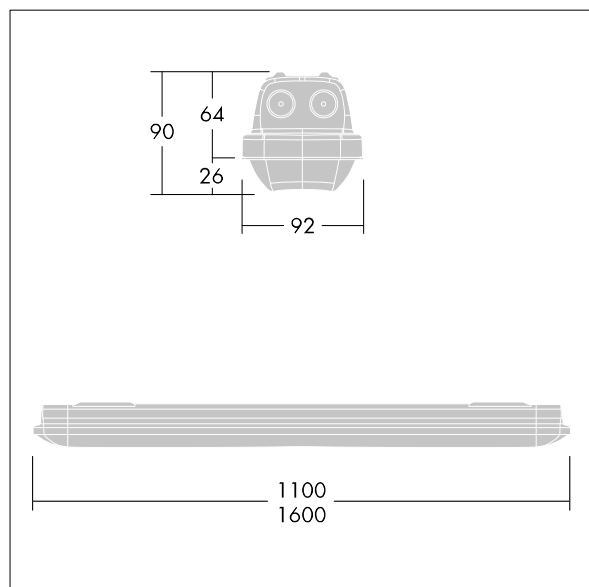

Aquaforce Pro

THORN

96631036 AQFPRO L LED8000-840 PC MB MWCF

Aquaforce Pro

Luminaire LED IP66, résistant à la poussière et à l'humidité. Gradable DALI/DSI Luminaire avec détecteur de mouvement et CorridorFUNCTION. Avec distribution lumineuse medium. Classe électrique I. Corps : Polycarbonate (PC) gris clair. Diffuseur : Polycarbonate (PC) opale haute transmission avec prismes de réfraction. Mécanisme breveté, EasyClick, pour la fixation du diffuseur sans clips. Installation en plafonnier ou en suspension. Supports à fixation rapide fournis pour une installation en plafonnier. Convient pour installation au plafond ou au mur (verticalement et horizontalement). Kits de fixation pour suspension par conduit, chaîne et caténaire disponibles en accessoires. Détecteur de présence intégré pour la commande de gradation (fonction corridor) Température ambiante : -20°C à +30°C. Livré avec LED 4 000 K..

Dimensions : 1600 x 92 x 90 mm
Puissance du luminaire: 56,2 W
Flux lumineux du luminaire: 7960 lm
Efficacité lumineuse du luminaire: 142 lm/W
Poids : 2,14 kg

TLG_AQUP_F_PDB_1600MED.jpg

TLG_AQUP_M_LD1.wmf