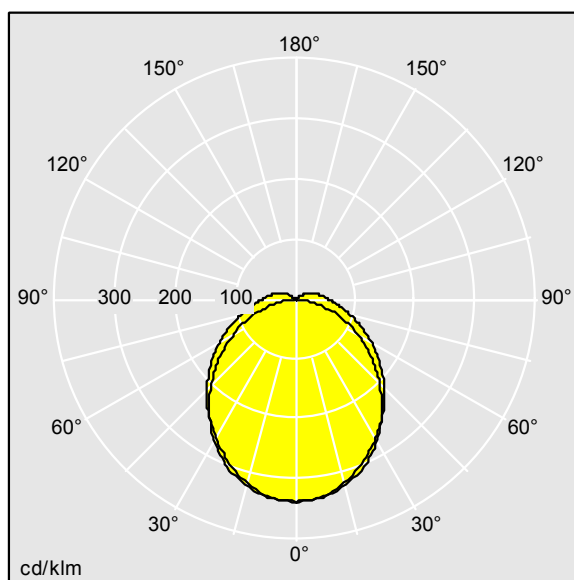

Dimensions : 1600 x 92 x 90 mm
Puissance du luminaire: 56,2 W
Flux lumineux du luminaire: 7960 lm
Efficacité lumineuse du luminaire: 142 lm/W
Poids : 2,14 kg

TLG_AQUP_F_PDB_1600MED.jpg

TLG_AQUP_M_LD1.wmf