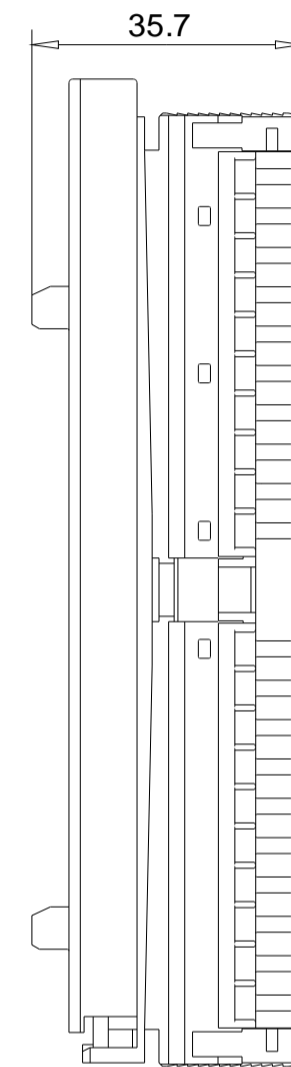

Vorne / Front

Links / Left

Oben / Top

Alle Bemessungswerte sind in Millimeter (mm) angegeben.
All dimensions are in millimeters (mm).

SIEMENS

6ES73921BJ001AB0_001

Format / Size: DIN A3

Massstab / Scale: 1:1