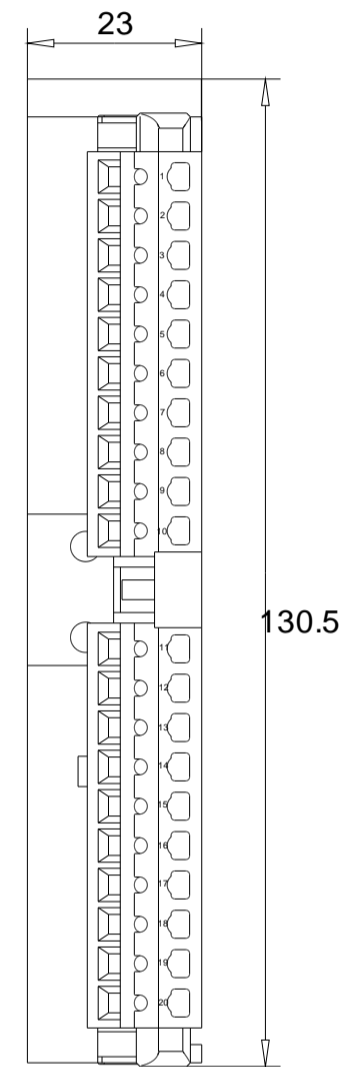

Vorne / Front

Links / Left

Oben / Top

Alle Bemessungswerte sind in Millimeter (mm) angegeben.
All dimensions are in millimeters (mm).

SIEMENS

6ES73921BJ001AB0_001

Format / Size: DIN A3

Massstab / Scale: 1:1