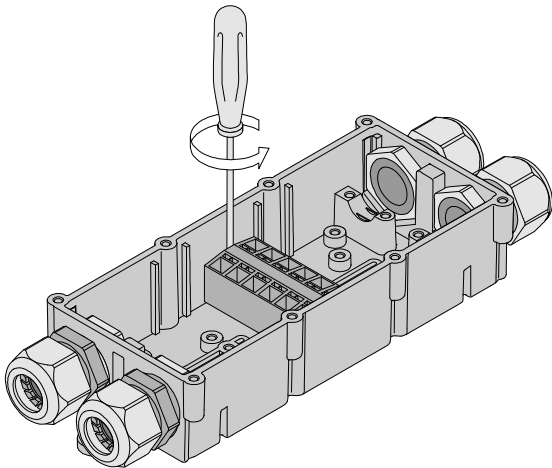

Anleitung instruction

IP67

 ZUMTOBEL

Gebrauch
Montage

○ for use
⊗ for mounting

i

4

SW 32

5

i

0,08 mm² - 2,50 mm²

6

7

i

i

i