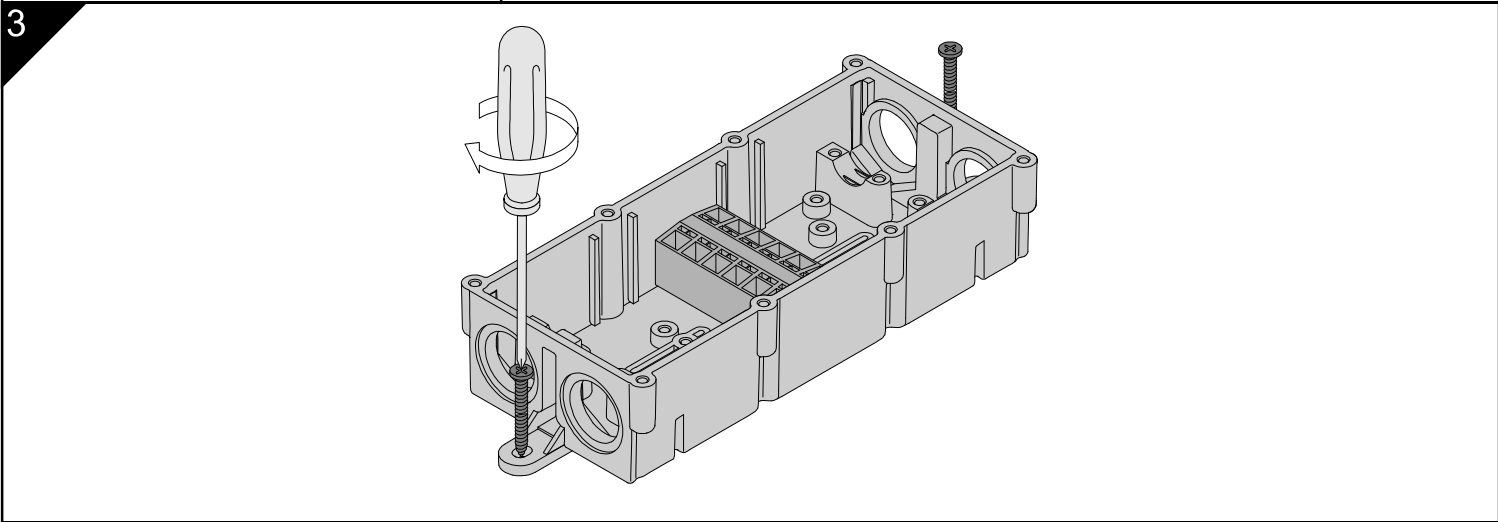

Anleitung instruction

IP67

 ZUMTOBEL

Gebrauch
Montage

○ for use
⊗ for mounting

i

4

SW 32

5

i

0,08 mm² - 2,50 mm²

6

7

i

i

i