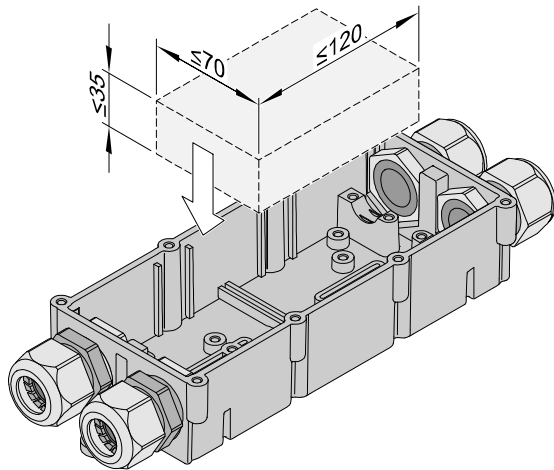

Anleitung instruction

IP67

 ZUMTOBEL

Gebrauch
Montage

○ for use
⊗ for mounting

i

4

SW 32

5

i

0,08 mm² - 2,50 mm²

6

7

i

i

i