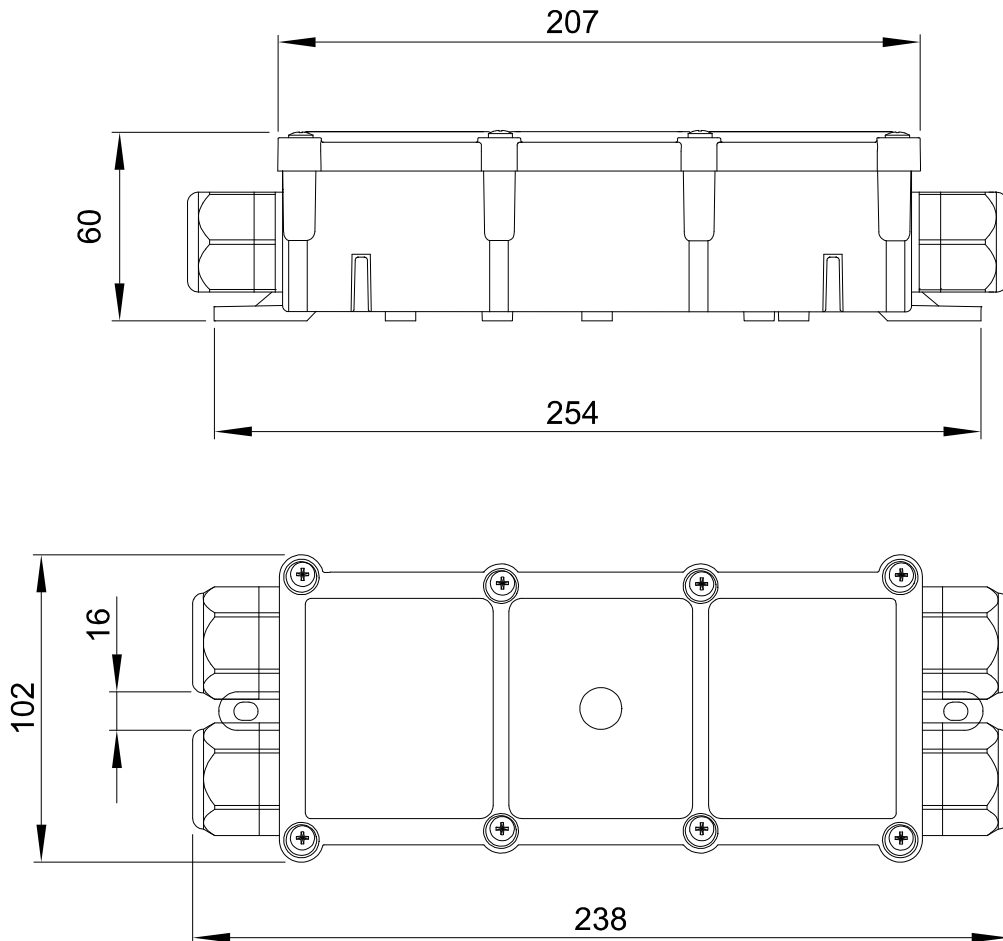

Anleitung instruction

IP67

 ZUMTOBEL

Gebrauch
Montage

○ for use
⊗ for mounting

i

4

SW 32

5

i

0,08 mm² - 2,50 mm²

6

7

i

i

i