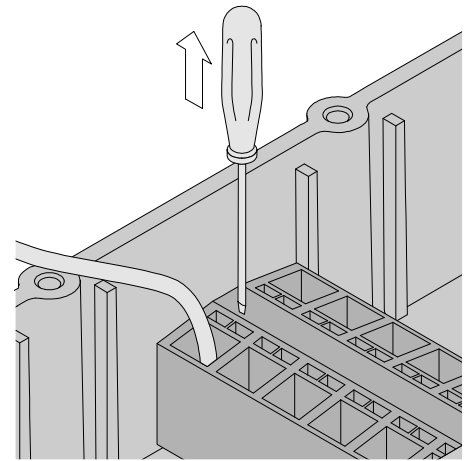

Anleitung instruction

IP67

 ZUMTOBEL

Gebrauch
Montage

○ for use
⊗ for mounting

i

4

SW 32

5

i

0,08 mm² - 2,50 mm²

6

7

i

i

i