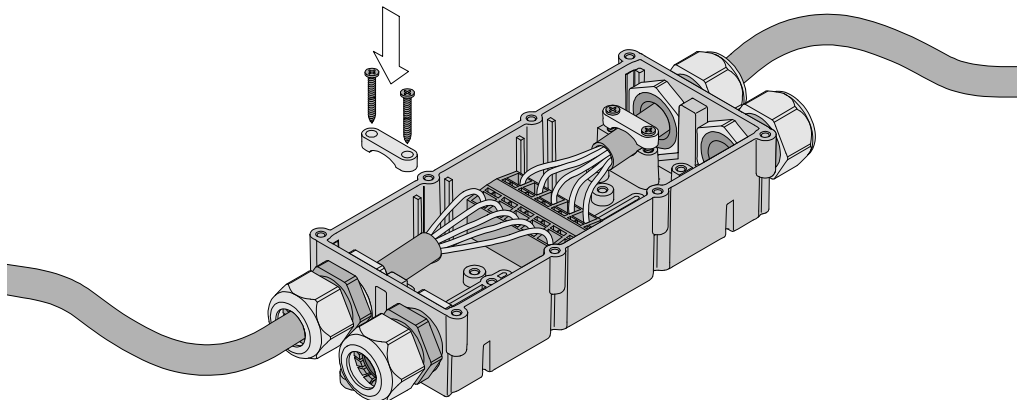

Anleitung instruction

IP67

 ZUMTOBEL

Gebrauch
Montage

○ for use
⊗ for mounting

i

4

SW 32

5

i

0,08 mm² - 2,50 mm²

6

7

i

i

i