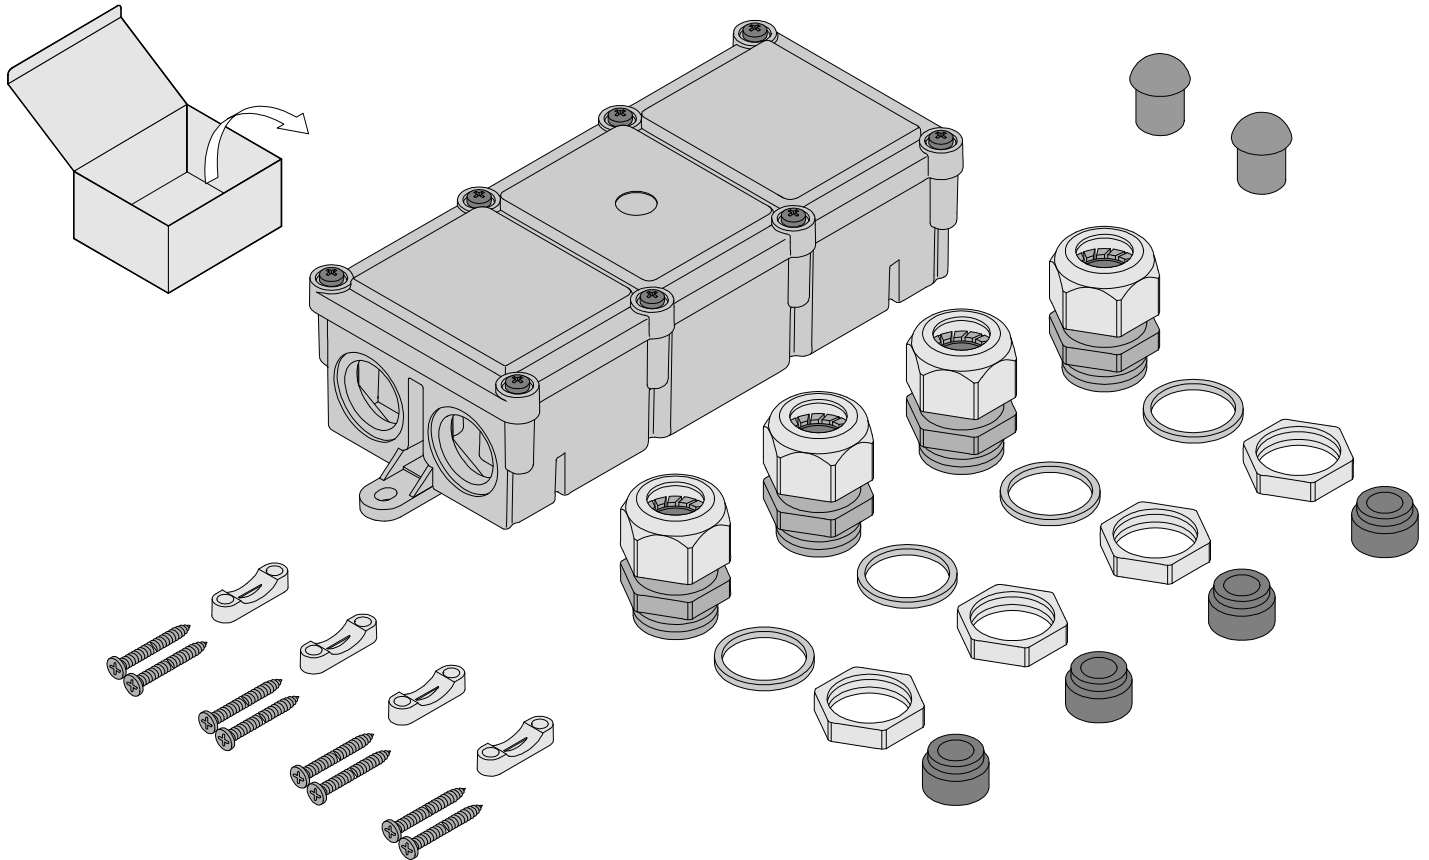

Anleitung instruction

IP67

 ZUMTOBEL

Gebrauch
Montage

○ for use
⊗ for mounting

i

4

SW 32

5

i

0,08 mm² - 2,50 mm²

6

7

i

i

i

35 - 105W

105W

105W

24DC

Zumtobel S7003150

Zumtobel S7003230

8W

25W