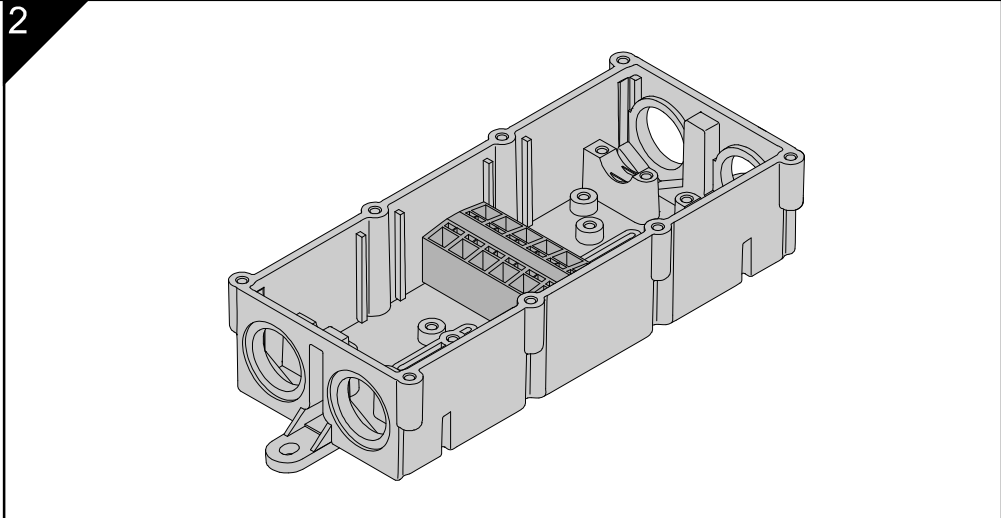

Anleitung instruction

IP67

 ZUMTOBEL

Gebrauch
Montage

○ for use
⊗ for mounting

i

4

SW 32

5

i

0,08 mm² - 2,50 mm²

6

7

i

i

i