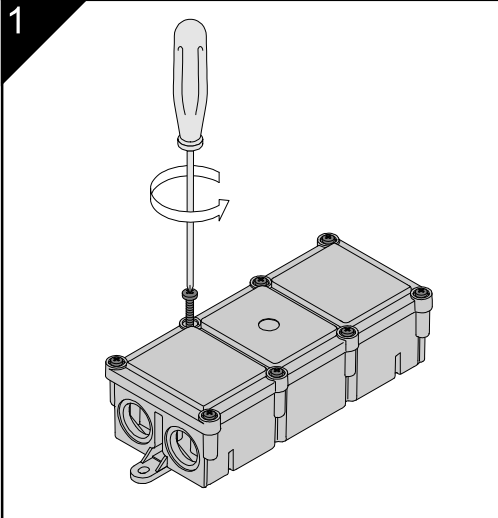

Anleitung instruction

IP67

 ZUMTOBEL

Gebrauch
Montage

○ for use
⊗ for mounting

i

4

SW 32

5

i

0,08 mm² - 2,50 mm²

6

7

i

i

i