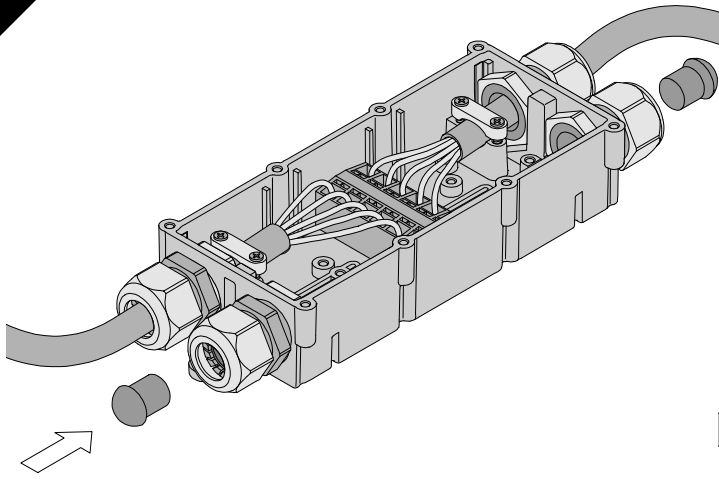

Anleitung instruction

IP67

 ZUMTOBEL

Gebrauch
Montage

○ for use
⊗ for mounting

i

4

SW 32

5

i

0,08 mm² - 2,50 mm²

6

7

i

i

i