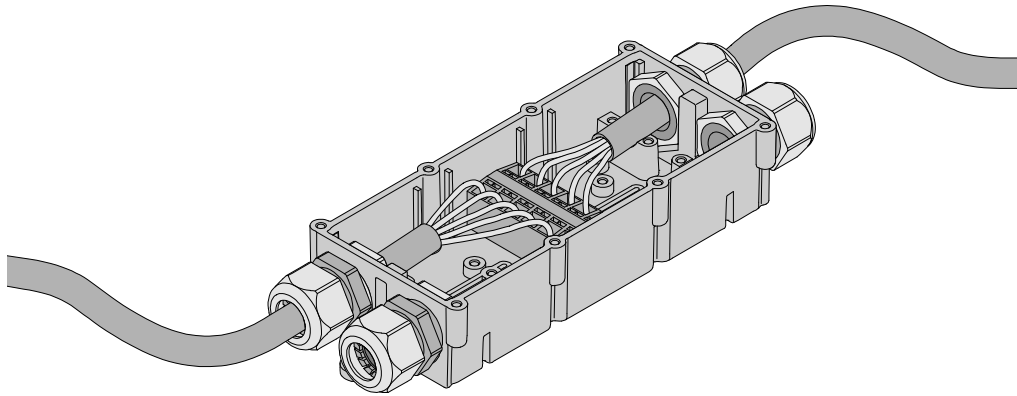

Anleitung instruction

IP67

 ZUMTOBEL

Gebrauch
Montage

○ for use
⊗ for mounting

i

4

SW 32

5

i

0,08 mm² - 2,50 mm²

6

7

i

i

i