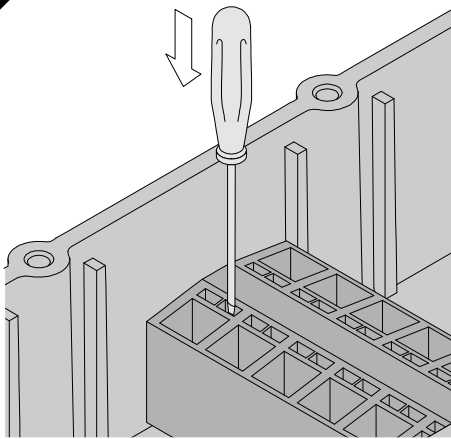

Anleitung instruction

IP67

 ZUMTOBEL

Gebrauch
Montage

○ for use
⊗ for mounting

i

4

SW 32

5

i

0,08 mm² - 2,50 mm²

6

7

i

i

i