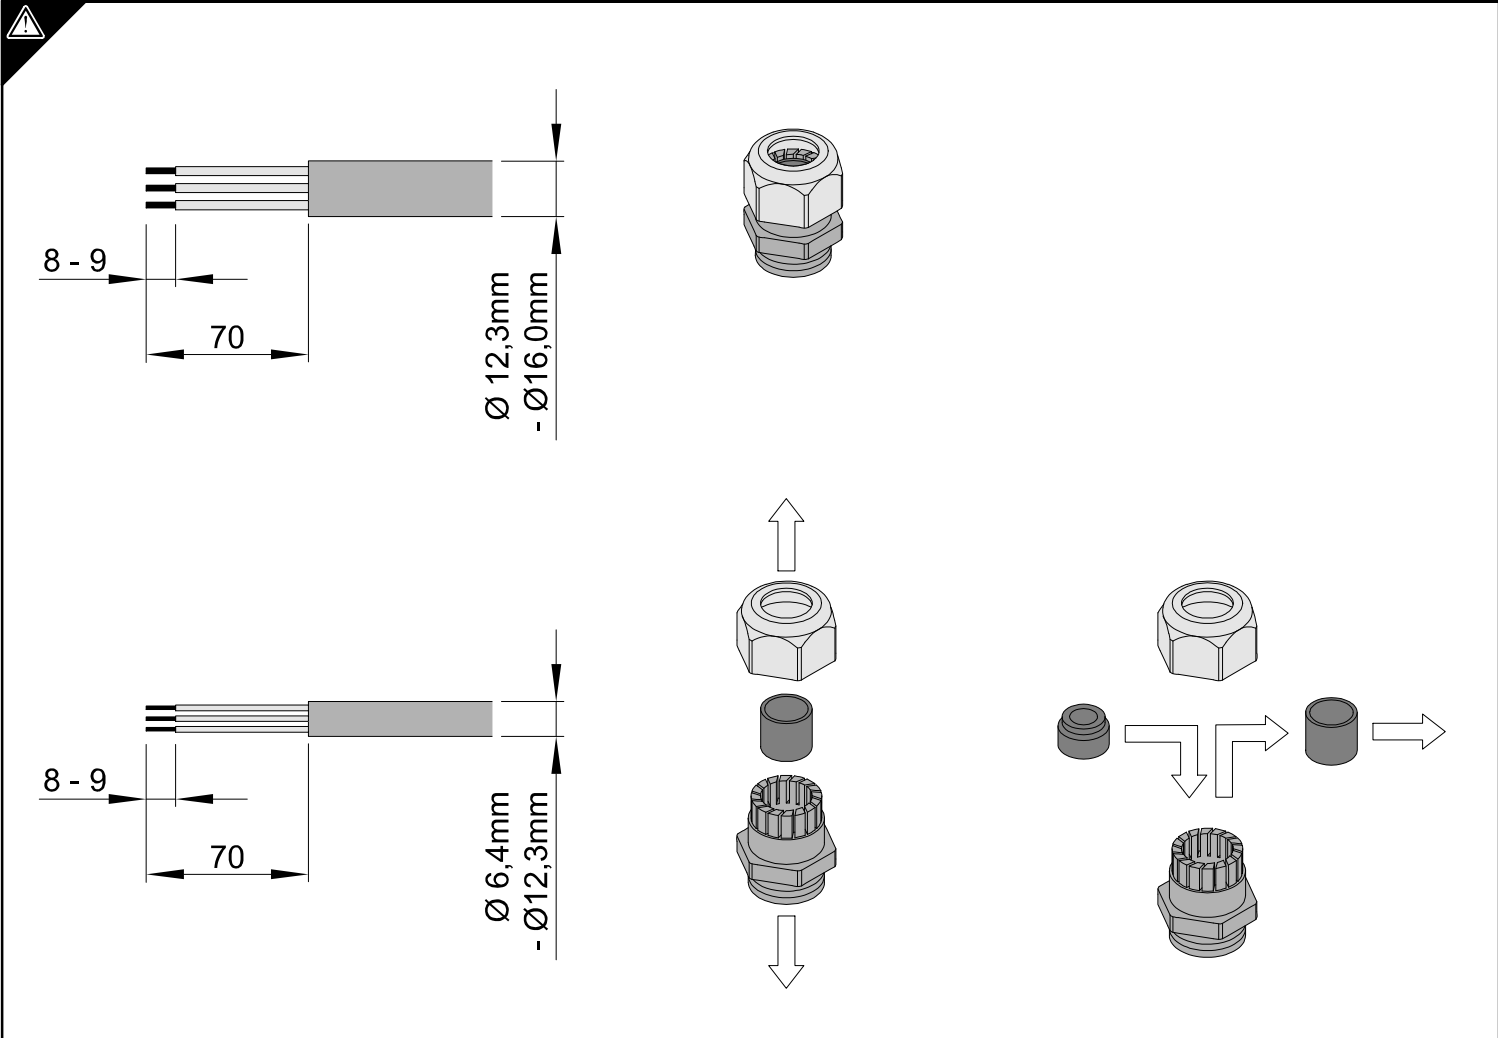

Anleitung instruction

IP67

 ZUMTOBEL

Gebrauch
Montage

○ for use
⊗ for mounting

i

4

SW 32

5

i

0,08 mm² - 2,50 mm²

6

7

i

i

i

35 - 105W

105W

105W

24DC

Zumtobel S7003150

Zumtobel S7003230

8W

25W