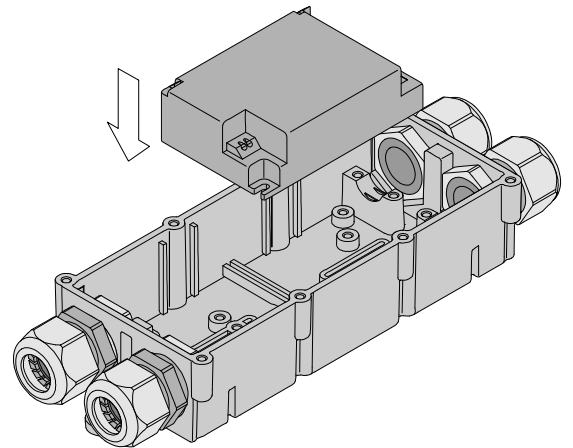

Anleitung instruction

IP67

 ZUMTOBEL

Gebrauch
Montage

○ for use
⊗ for mounting

i

4

SW 32

5

i

0,08 mm² - 2,50 mm²

6

7

i

i

i