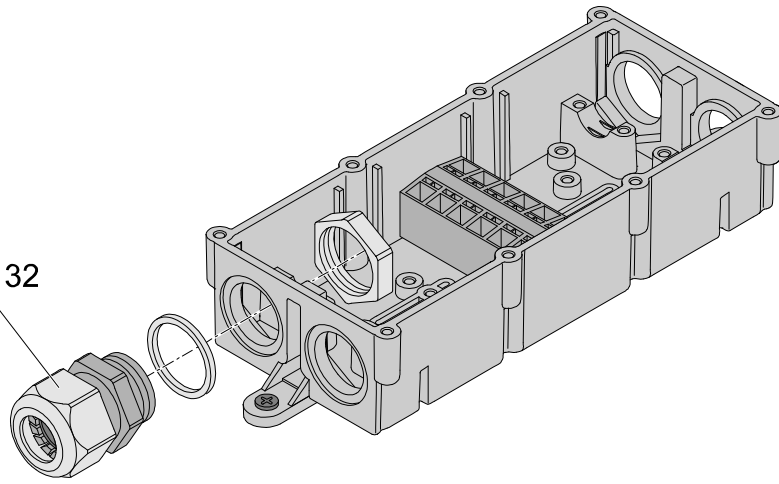

Anleitung instruction

IP67

 ZUMTOBEL

Gebrauch
Montage

○ for use
⊗ for mounting

i

4

SW 32

5

i

0,08 mm² - 2,50 mm²

6

7

i

i

i