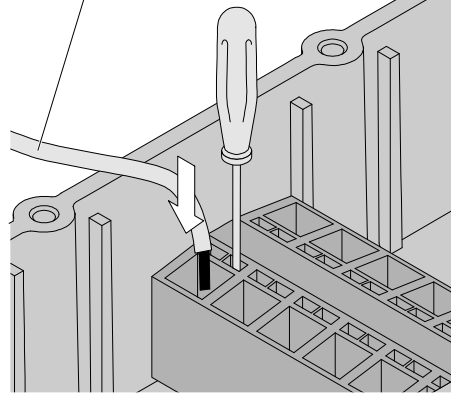

Anleitung instruction

IP67

 ZUMTOBEL

Gebrauch
Montage

○ for use
⊗ for mounting

i

4

SW 32

5

i

0,08 mm² - 2,50 mm²

6

7

i

i

i