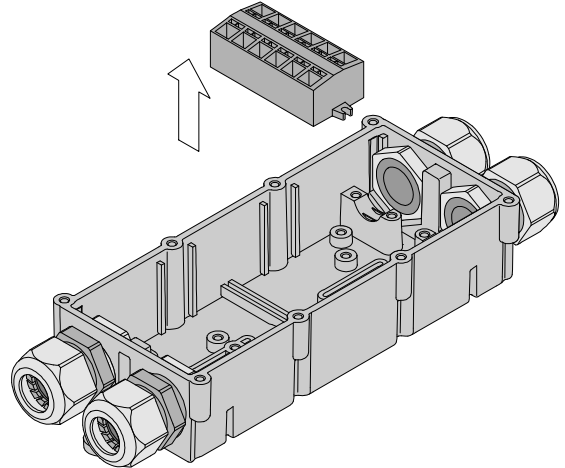

Anleitung instruction

IP67

 ZUMTOBEL

Gebrauch
Montage

○ for use
⊗ for mounting

i

4

SW 32

5

i

0,08 mm² - 2,50 mm²

6

7

i

i

i