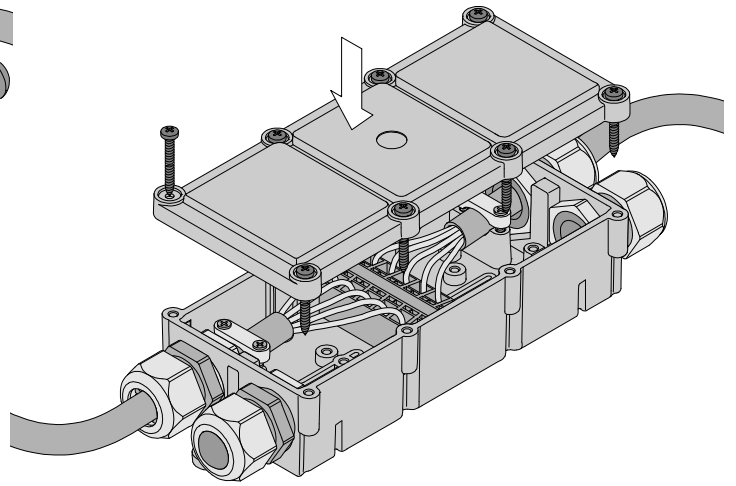

Anleitung instruction

IP67

 ZUMTOBEL

Gebrauch
Montage

○ for use
⊗ for mounting

i

4

SW 32

5

i

0,08 mm² - 2,50 mm²

6

7

i

i

i