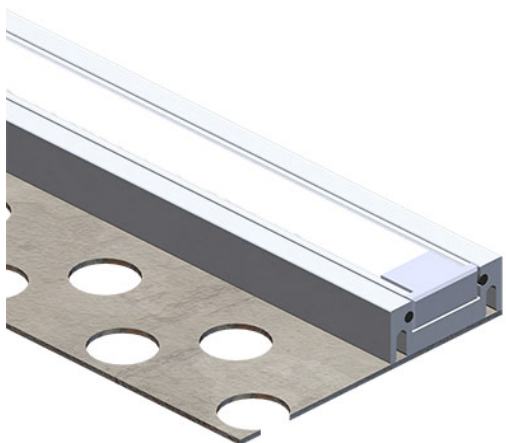

Référence: 89990

Profil CARRELAGE 3m aluminium

- Couleur visible du produit : aluminium
- Matériau : aluminium
- Mode de pose/installation : encastré
- Longueur du produit : 300cm
- Disponible en sur-mesure jusqu'à 300cm
- Installation dans carrelage épaisseur <8mm.
- Pour installation des réglètes LED.