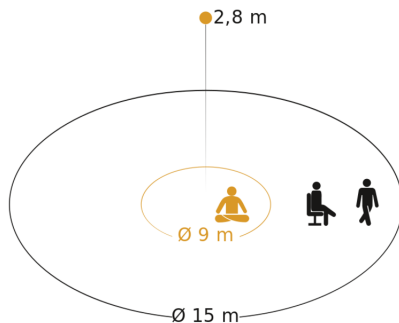

Caractéristiques techniques

Dimensions (L x l x H)	52 x 103 x 103 mm	Hauteur de montage optimale	2,8 m
Avec détecteur de mouvement	Oui	Montagehöhe max. True Presence Erfassung	4,00 m
Garantie du fabricant	5 ans	Technique HF	7,2 GHz
Réglages via	Bluetooth, Web-Interface	Détails détection	le cas échéant à travers le verre, le bois et les cloisons fines
Avec télécommande	Non	Angle de détection	360 °
Variante	IP - encastré	Angle d'ouverture	160 °
UC1, Code EAN	4007841066031	Protection au ras du mur	Oui
Modèle	Détecteur de présence	Possibilité de neutraliser la détection par segments	Non
Emplacement	Intérieur	Cadrage électronique	Oui
	salle de classe, salle de cours, bureau individuel, bureau grande surface, entrepôt de stockage haut, zone de production, salle de conférences / salle de réunion, chambre d'hôtel, chambre médicalisée, salle du personnel soignant, salle commune, réfectoire / cantine, vestiaires, kitchenette, gymnase, réception / hall, WC / salle d'eau, entrepôt, Intérieur	Cadrage mécanique	Non
Emplacement, pièce		Portée radiale	Ø 15 m (177 m ²)
		Portée tangentielle	Ø 15 m (177 m ²)
		Portée présence	Ø 15 m (177 m ²)
		Portée True Presence®	Ø 9 m (64 m ²)

True Presence

IP - encastré
 EAN 4007841 066031
 Réf. 066031

Caractéristiques techniques

Coloris	blanc
Couleur, RAL	9003
Support mural d'angle inclus	Non
Lieu d'installation	plafond
Montage	Encastré, Plafond
Température ambiante	-20 – 50 °C
Matériau	Matière plastique
Consommation propre	1,1 W
Tension d'alimentation détails	Passive PoE SELV, Standard PoE (IEEE 802.3 af)
Technologie, détecteurs	Hyper fréquence, Détecteur de lumière
Hauteur de montage	2,00 – 12,00 m
Hauteur de montage max.	12,00 m

Zone de détection

Hauteur d'installation: 2,00 m – 12,00 m
 Orange: True Presence
 Noir: mouvement et présence

Dessin dimensionnel