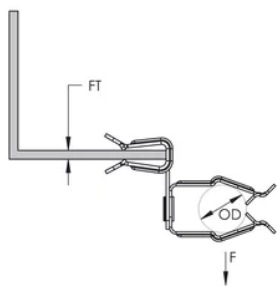

## ATTACHE POUR-CONDUIT SUR BRIDE-H-PSM, MONTAGE LATÉRAL, 18–22 MM OD, 14–20 MM REBORD

### CARACTÉRISTIQUES DU PRODUIT

Article Number: 175200

Orientation: Fixation latérale

Material: Acier à ressort

Finish: nVent CADDY Armour

Outer Diameter: 18 – 22 mm

Flange Thickness: 14 – 20 mm

Ultimate Static Load: 111 N

## DIAGRAMS