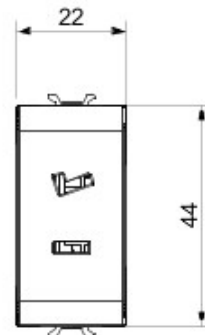

Catégorie	Prise TBTS	Description	2P - 6A - 24 V polarisée
Couleur	Noir	Pour broches	Plates
N. de modules Chorus	1	Electrocod	0131

DIMENSIONS

NORMES ET HOMOLOGATIONS

GEWISS S.A.S. 1, Rue du Rio Salado 91940
Les Ulis Cedex
Tel : +33 1 64 86 80 80