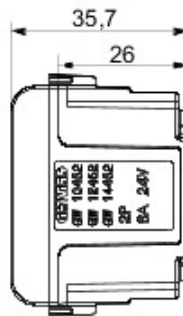

Vaste gamme d'interrupteurs, prises de courant (conformes aux normes nationales et internationales), prises de données, dispositifs pour la gestion du chauffage et du confort, signalisation d'alarmes techniques, éclairage de secours. Les modules Chorus sont proposés dans quatre coloris, blanc brillant, noir satiné, titane vernis et ivoire brillant et dans différentes modularités, 1/2, 1, 2 et 3 modules. Grâce aux supports destinés aux boîtes rectangulaires, carrées et rondes, vous pouvez créer des combinaisons infinies à partir de la gamme de plaques Chorus.

Catégorie	Prise TBTS	Description	2P - 6A - 24 V polarisée
Couleur	Noir	Pour broches	Plates
N. de modules Chorus	1	Electrocod	0131

DIMENSIONS

NORMES ET HOMOLOGATIONS

GEWISS S.A.S. 1, Rue du Rio Salado 91940
Les Ulis Cedex
Tel : +33 1 64 86 80 80