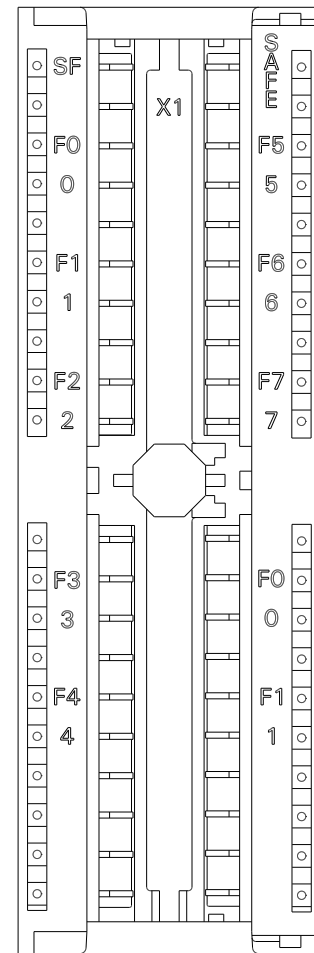

Vorne offen / Front open

Vorne / Front

Links / Left

Oben / Top

Alle Bemessungswerte sind in Millimeter (mm) angegeben.  
All dimensions are in millimeters (mm).

SIEMENS	6ES73262BF100AB0_001	
	Format / Size: DIN A2	Masstab / Scale: 1:1