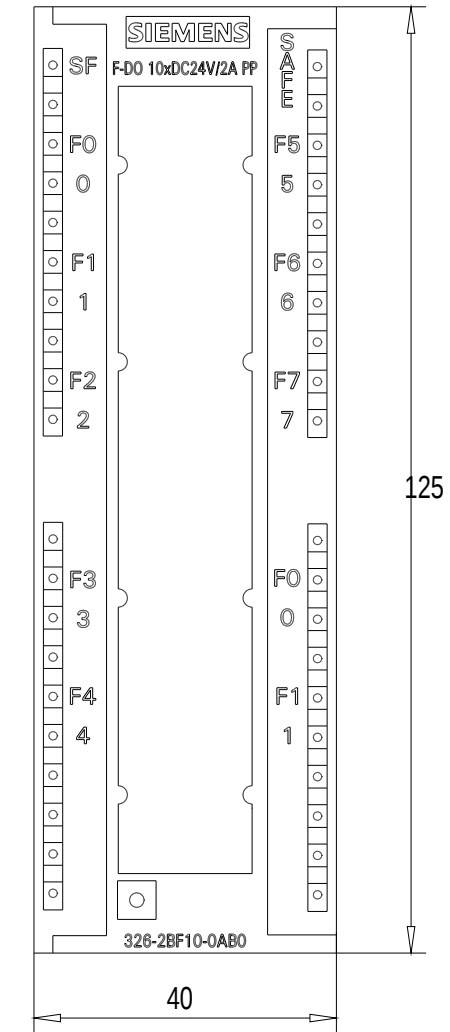

Vorne offen / Front open

Vorne / Front

Links / Left

Oben / Top

Alle Bemessungswerte sind in Millimeter (mm) angegeben.  
All dimensions are in millimeters (mm).

SIEMENS	6ES73262BF100AB0_001	
	Format / Size: DIN A2	Masstab / Scale: 1:1