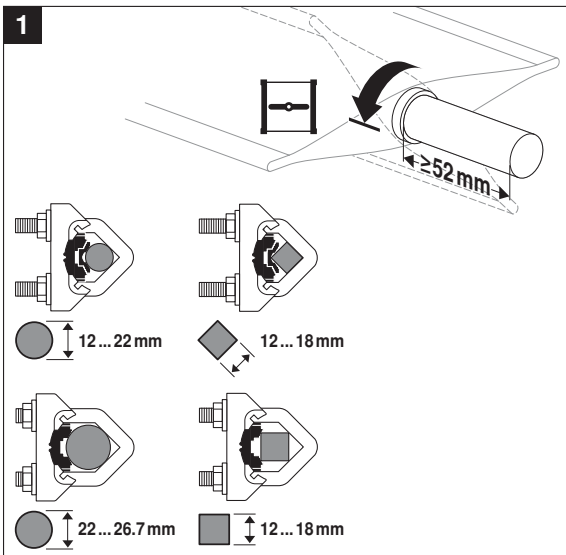

# MD40ER-24T / MD40ER-24M

**+ MD-S1 / MD-S2**

G0 G AC 24 V  
- + DC 24 V

**MD40ER-24T**

G0 G AC 24 V  
- + DC 24 V

**MD40ER-24M**

**20 s**