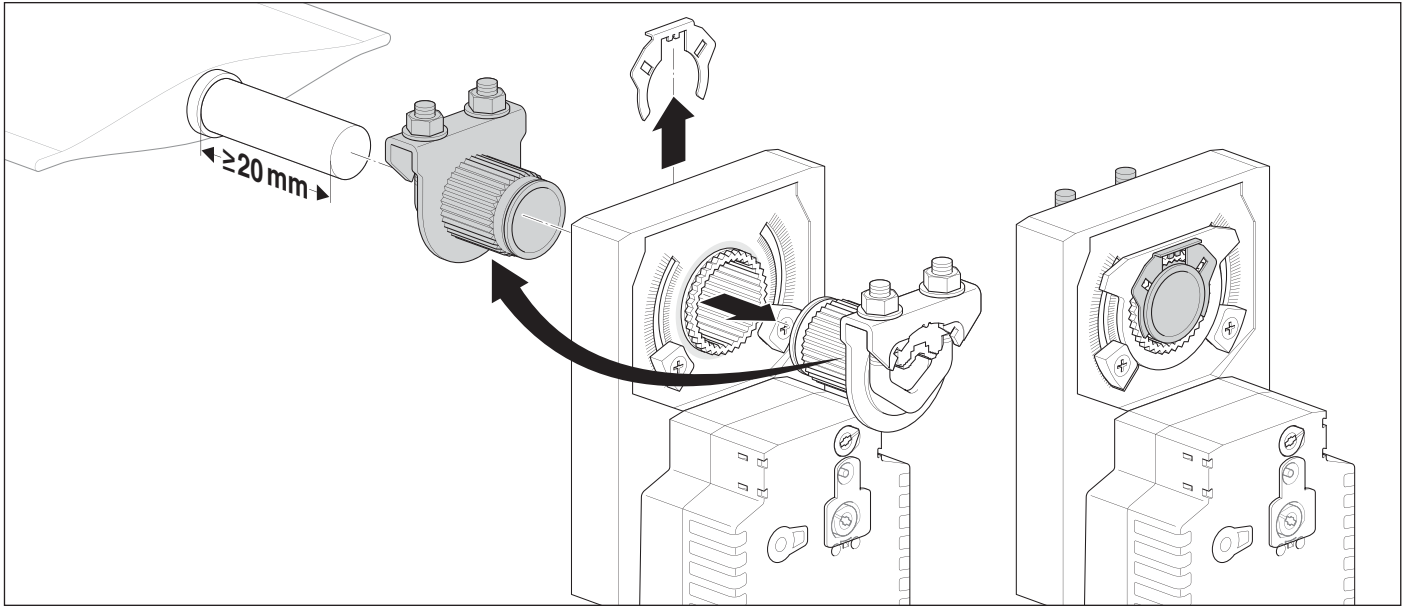

# MD40ER-24T / MD40ER-24M

**+ MD-S1 / MD-S2**

G0 G AC 24 V  
- + DC 24 V

**MD40ER-24T**

G0 G AC 24 V  
- + DC 24 V

**MD40ER-24M**

**20 s**