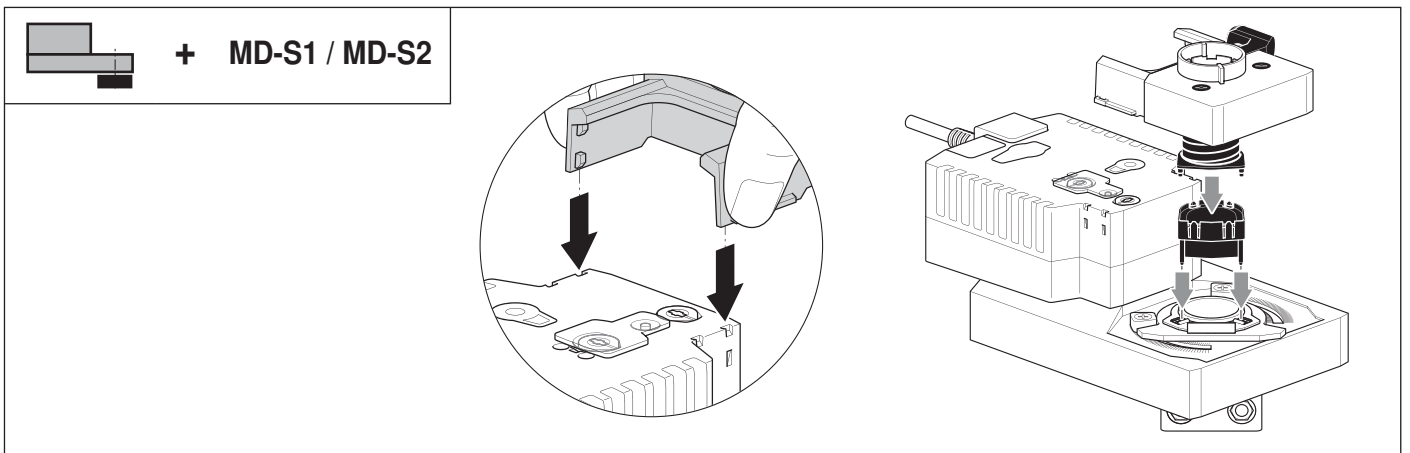

# MD40ER-24T / MD40ER-24M

**+ MD-S1 / MD-S2**

G0 G AC 24 V  
- + DC 24 V

**MD40ER-24T**

G0 G AC 24 V  
- + DC 24 V

**MD40ER-24M**

**20 s**