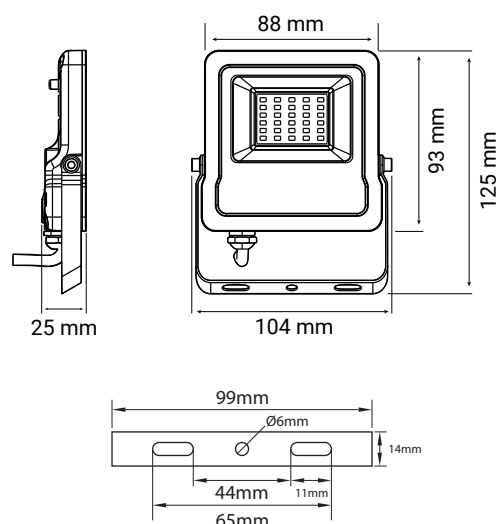

Température couleur : RGB

**Dimmable : Oui avec télécommande**

Portée de la télécommande : 30m

Dimensions (L x l x H) : 104 x 25 x 125 mm

Longueur du câble : 80cm 3G 0,75 mm<sup>2</sup>

Emballage : Boite

EAN : 3701124430007

### Dimensions