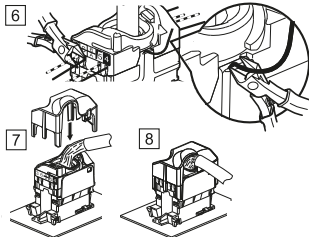

⚠ Avant toute intervention, couper le courant.
Respecter strictement les conditions d'installation et d'utilisation

2 ANS
Garantie légale

FR
Cet appareil se recycle
À DÉPOSER EN MAGASIN
OU
À DÉPOSER EN DÉCHÈTERIE

Emballage
Carton
Recyclable
PAP

CZ0347 Made in France

LA05193AA

En utilisation informatique, Type de câblage : au choix A ou B

En utilisation téléphonique

LEGRAND
Pro & Consumer Service
BP 30076 - 87002 Limoges CEDEX FRANCE
www.legrand.fr
Design and Quality by LEGRAND (France)

Le saviez-vous ?

À compléter avec la plaque Céliane de votre choix. À découvrir sur legrand.fr

legrand

legrand

Support
fixation à vis

Céliane™
PRISE RJ 45 STP
CAT 6
Noir