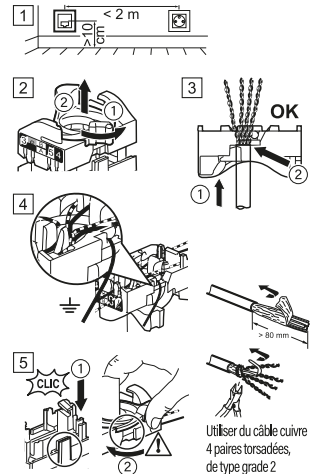

Pour fiche RJ 45, RJ 12, RJ 11. Permet de distribuer internet, le téléphone ou les services de communication audiovisuelle (TNT, réseaux câblés et satellite).