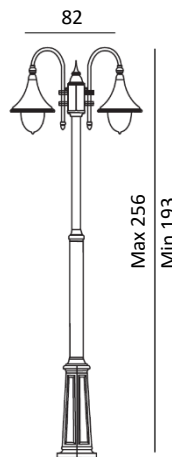

Lampadaires simple, double et triple-tête
Fonte d'aluminium
Fût télescopique réglable en hauteur
Verrerie claire en polycarbonate
IP54
Classe II

Pensez à équiper ces modèles
d'une ampoule LED à filament !

Base du fût :

Art. 810
E27, 57W Halo. max.
CEE: A à G
Patine rouille **810RO**
Noir **810SV**
Blanc **810VI**

Art. 820
E27, 2x57W Halo. max.
CEE: A à G
Patine rouille **820RO**
Noir **820SV**
Blanc **820VI**

Art. 830
E27, 3x57W Halo. max.
CEE: A à G
Patine rouille **830RO**
Noir **830SV**
Blanc **830VI**

Art. 305ZZ

Ancrage pour béton

[Sachez-en plus sur la qualité de nos produits en aluminium en cliquant sur ce lien !](#)