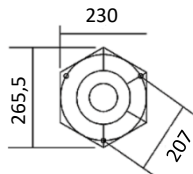

Base du fût :

Art. 810
E27, 57W Halo. max.
CEE: A à G
Patine rouille **810RO**
Noir **810SV**
Blanc **810VI**

Art. 820
E27, 2x57W Halo. max.
CEE: A à G
Patine rouille **820RO**
Noir **820SV**
Blanc **820VI**