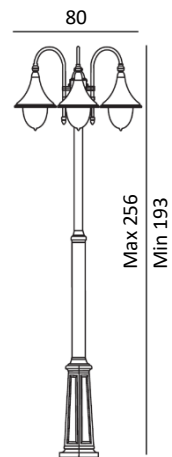

Lampadaires simple, double et triple-tête
Fonte d'aluminium
Fût télescopique réglable en hauteur
Verrerie claire en polycarbonate
IP54
Classe II

Pensez à équiper ces modèles
d'une ampoule LED à filament !

Base du fût :

Art. 810
E27, 57W Halo. max.
CEE: A à G
Patine rouille **810RO**
Noir **810SV**
Blanc **810VI**

Art. 820
E27, 2x57W Halo. max.
CEE: A à G
Patine rouille **820RO**
Noir **820SV**
Blanc **820VI**

Art. 830
E27, 3x57W Halo. max.
CEE: A à G
Patine rouille **830RO**
Noir **830SV**
Blanc **830VI**

Art. 305ZZ

Ancrage pour béton

[Sachez-en plus sur la qualité de nos produits en aluminium en cliquant sur ce lien !](#)