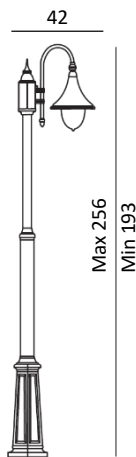

Lampadaires simple, double et triple-tête
Fonte d'aluminium
Fût télescopique réglable en hauteur
Verrerie claire en polycarbonate
IP54
Classe II

Pensez à équiper ces modèles
d'une ampoule LED à filament !

Base du fût :

Art. 810
E27, 57W Halo. max.
CEE: A à G
Patine rouille **810RO**
Noir **810SV**
Blanc **810VI**

Art. 820
E27, 2x57W Halo. max.
CEE: A à G
Patine rouille **820RO**
Noir **820SV**
Blanc **820VI**

Art. 830
E27, 3x57W Halo. max.
CEE: A à G
Patine rouille **830RO**
Noir **830SV**
Blanc **830VI**

Art. 305ZZ

Ancrage pour béton

[Sachez-en plus sur la qualité de nos produits en aluminium en cliquant sur ce lien !](#)