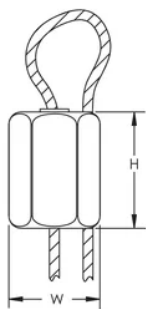

DIAGRAMS

AVERTISSEMENT

Les produits nVent doivent être installés et utilisés conformément aux consignes figurant dans les fiches d'instructions et les documents de formation des produits nVent. Les fiches d'instructions sont disponibles à l'adresse suivante: www.nvent.com et auprès de votre représentant du service client nVent. Une mauvaise installation, une utilisation incorrecte, une application erronée ou toute autre forme de non-respect scrupuleux des instructions et avertissements de nVent peuvent entraîner un dysfonctionnement du produit, des dommages matériels, des lésions corporelles graves et le décès et/ou annuler votre garantie.

Amérique du Nord

+1.800.753.9221

Option 1 – Customer Care

Option 2 – Technical Support

Europe

Netherlands:

+31 800-0200135

France:

+33 800 901 793

Europe

Germany:

800 1890272

Other Countries:

+31 13 5835404