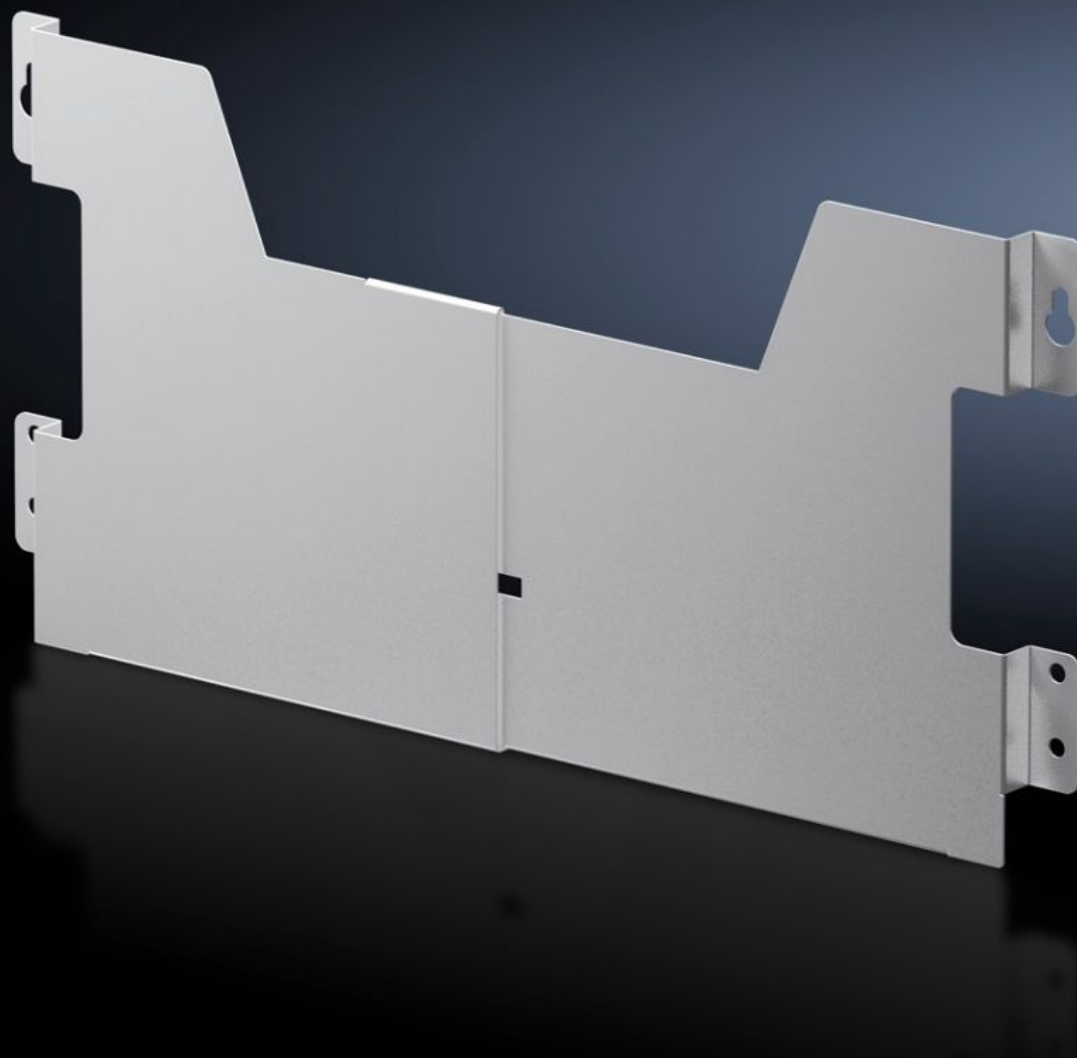

Rittal – The System.

Faster – better – everywhere.

AX 2515.200

Pochette à plans en tôle d'acier

État: 28/10/2022 (La source: rittal.com/fr-fr)

ENCLOSURES

POWER DISTRIBUTION

CLIMATE CONTROL

IT INFRASTRUCTURE

SOFTWARE & SERVICES

FRIEDHELM LOH GROUP

AX 2515.200 - Pochette à plans en tôle d'acier Variable en largeur, pour coffrets AX

À fixer à la hauteur voulue sur le bandeau perforé de porte. Variable en largeur et facile à régler.

Caractéristiques

Référence	AX 2515.200
Description produit	À fixer à la hauteur voulue sur le bandeau perforé de porte. Variable en largeur et facile à régler.
Couleur	RAL 7035
Composition de la livraison	Vis incluses
Hauteur utile	210 mm
Clear width, range	325 - 425 mm
Convient à la largeur de porte	400 mm 500 mm
Convient à	Type de coffret: AX AE sheet steel
Dimensions	Profondeur: 35 mm
Unité d'emballage	1 p.
Poids/UE	0,72 kg
Taux de cuivre (kg / pièce)	0
Numéro du tarif douanier	73269098
EAN	4028177938304