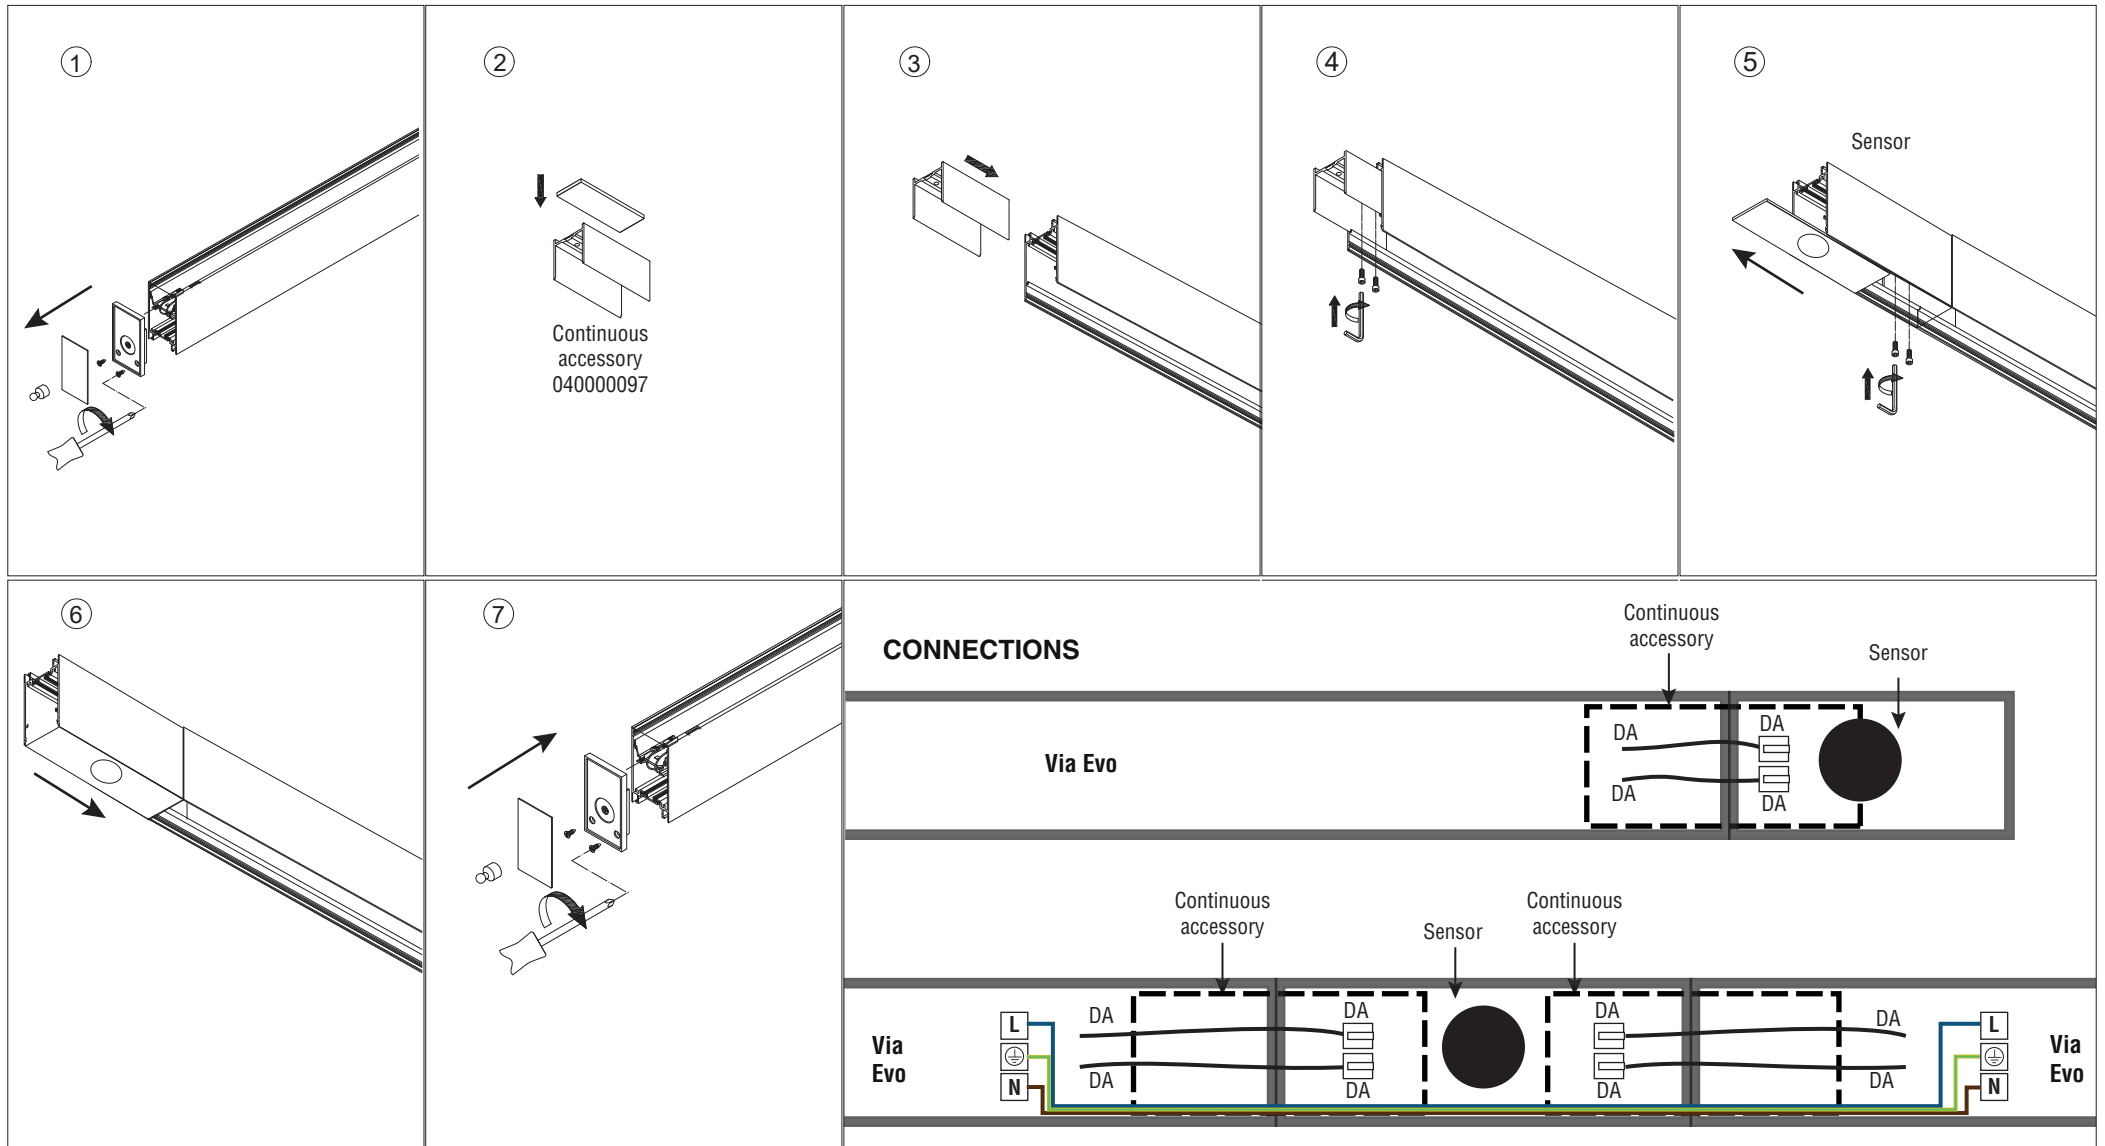

When the luminaire reaches its end of life, take it to the nearest clean point.
Recicle la luminaria en el punto verde cuando ésta llegue al final de su vida útil.