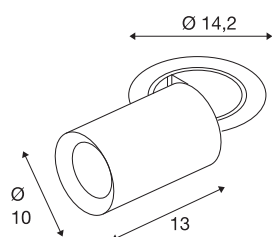

### INFORMATIONS TECHNIQUES

Réf.	1007057
Nombre de sorties lumineuses différentes	1
Orientable ou inclinable	rotatif et pivotant
Montage	Encastrement
Détails de montage	Plafond
Courant / tension secondaire	700 mA
Classe de protection	III
Puissance en watts	25.4 W
Température ambiante minimale	-20 °C
Température ambiante maximale	40 °C
Lumen	2300 lm
Température de couleur	3000 Kelvin
Angle de rayonnement	20 °
Coloris	blanc
IRC	90
UGR ≤	22
Données LXXBXX	L80B50
Durée de vie	50000 h
Risk Group	1
Longueur	13 cm
Diamètre	10 cm
Poids net	0.95 kg

Poids brut	1.017 kg
Forme de découpe	ronde
Profondeur d'encastrement	15 cm
Diamètre d'encastrement	13 cm