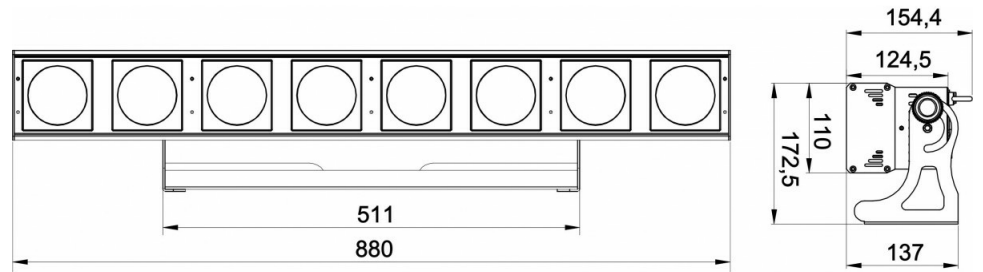

SPÉCIFICATIONS

Général : Usage	DJ & Club, Stage & Rental, Theatre
Général : Dimensions (cm)	88 x 6 x 17 cm
Général : Poids (kg)	8.16
Général : Alimentation	AC 100 - 240V, 50/60Hz
Général : Etiquette "énergie"	Non
Général : Consommation d'énergie W	240
Général : Couleur	black
Général : Ecran	LCD
Général : Fixation	optional standard clamp
Général : IP rating	indoor
Contrôle : manuelle	Non
Contrôle : Master/Slave	oui
Contrôle : DMX MSL	Non
Contrôle : autonome	automatic, sound
Contrôle : programmable	Non
Contrôle : mise à jour du logiciel	oui
Contrôle : canaux dmx maximale	16
Lumière : lamp socket	Non
Lumière : lampe	COB
Lumière : température de couleur min. (K)	3200
Lumière : température de couleur max. (K)	5600
Lumière : couleurs	Rouge, Vert, Blue, autre
Lumière : mélanger les couleurs	oui
Lumière : focus	Non
Lumière : zoom	None
Lumière : iris	Non
Lumière : angle faisceau (°) min.	60
Lumière : angle faisceau (°) max.	60
Lumière : taux de rafraîchissement min. (kHz)	1.2
Lumière : taux de rafraîchissement max. (kHz)	1.2
Connexion : entrée	3 pin XLR, 5 pin XLR, powercon
Connexion : sortie	3 pin XLR, 5 pin XLR, powercon
Brand	BRITEQ
EANCode	5420025644013
Discontinued	Non