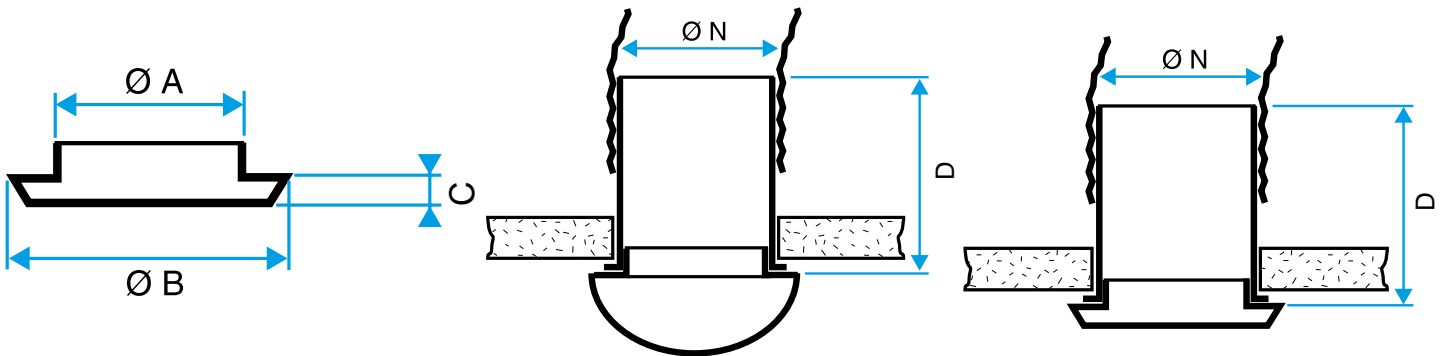

**Caractéristiques principales**

- grille de ventilation BIP et BIO fixe,
- fonctionne en extraction et insufflation,
- existe en 3 diamètres: Ø 80 mm, Ø 100 mm et Ø 125 mm,
- débit Ø 80 - 60 m<sup>3</sup>/h,
- débit Ø 100 - 90 m<sup>3</sup>/h,
- débit Ø 125 - 110 m<sup>3</sup>/h,
- entretien facile.

## 11022065

BIO Design carré Ø 80 mm - Blanc

Données dimensionnelles

Références	H (mm)	L (mm)	Ø raccordement (mm)	l (mm)
11022065	120	31	80	120

Grille BIO Design rectangulaire D 80 mm

Grille BIO Design carré D 80 mm

Grille BIO Design carré D 125 mm

Bouche BIP seule/BIO seule

Bouche BIP avec manchette

Bouche BIP avec manchette