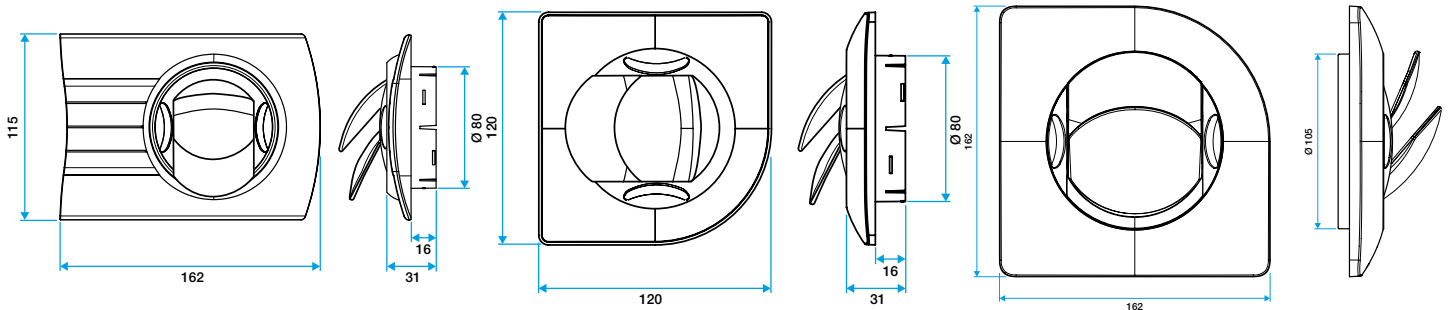

**Caractéristiques principales**

- grille de ventilation BIP et BIO fixe,
- fonctionne en extraction et insufflation,
- existe en 3 diamètres: Ø 80 mm, Ø 100 mm et Ø 125 mm,
- débit Ø 80 - 60 m<sup>3</sup>/h,
- débit Ø 100 - 90 m<sup>3</sup>/h,
- débit Ø 125 - 110 m<sup>3</sup>/h,
- entretien facile.

**Accessoires**

Désignations	Références
Manchette trident Ø80	11022074
Lot de 3 obturateurs pour la grille plastique fixe BIO Design D 80 mm - Blanc	11022063
Manchette tôle à épaulement Ø 80 mm	11012490

## 11022065

BIO Design carré Ø 80 mm - Blanc

Données dimensionnelles

Références	H (mm)	L (mm)	Ø raccordement (mm)	l (mm)
11022065	120	31	80	120

Grille BIO Design rectangulaire D 80 mm

Grille BIO Design carré D 80 mm

Grille BIO Design carré D 125 mm

Bouche BIP seule/BIO seule

Bouche BIP avec manchette

Bouche BIP avec manchette